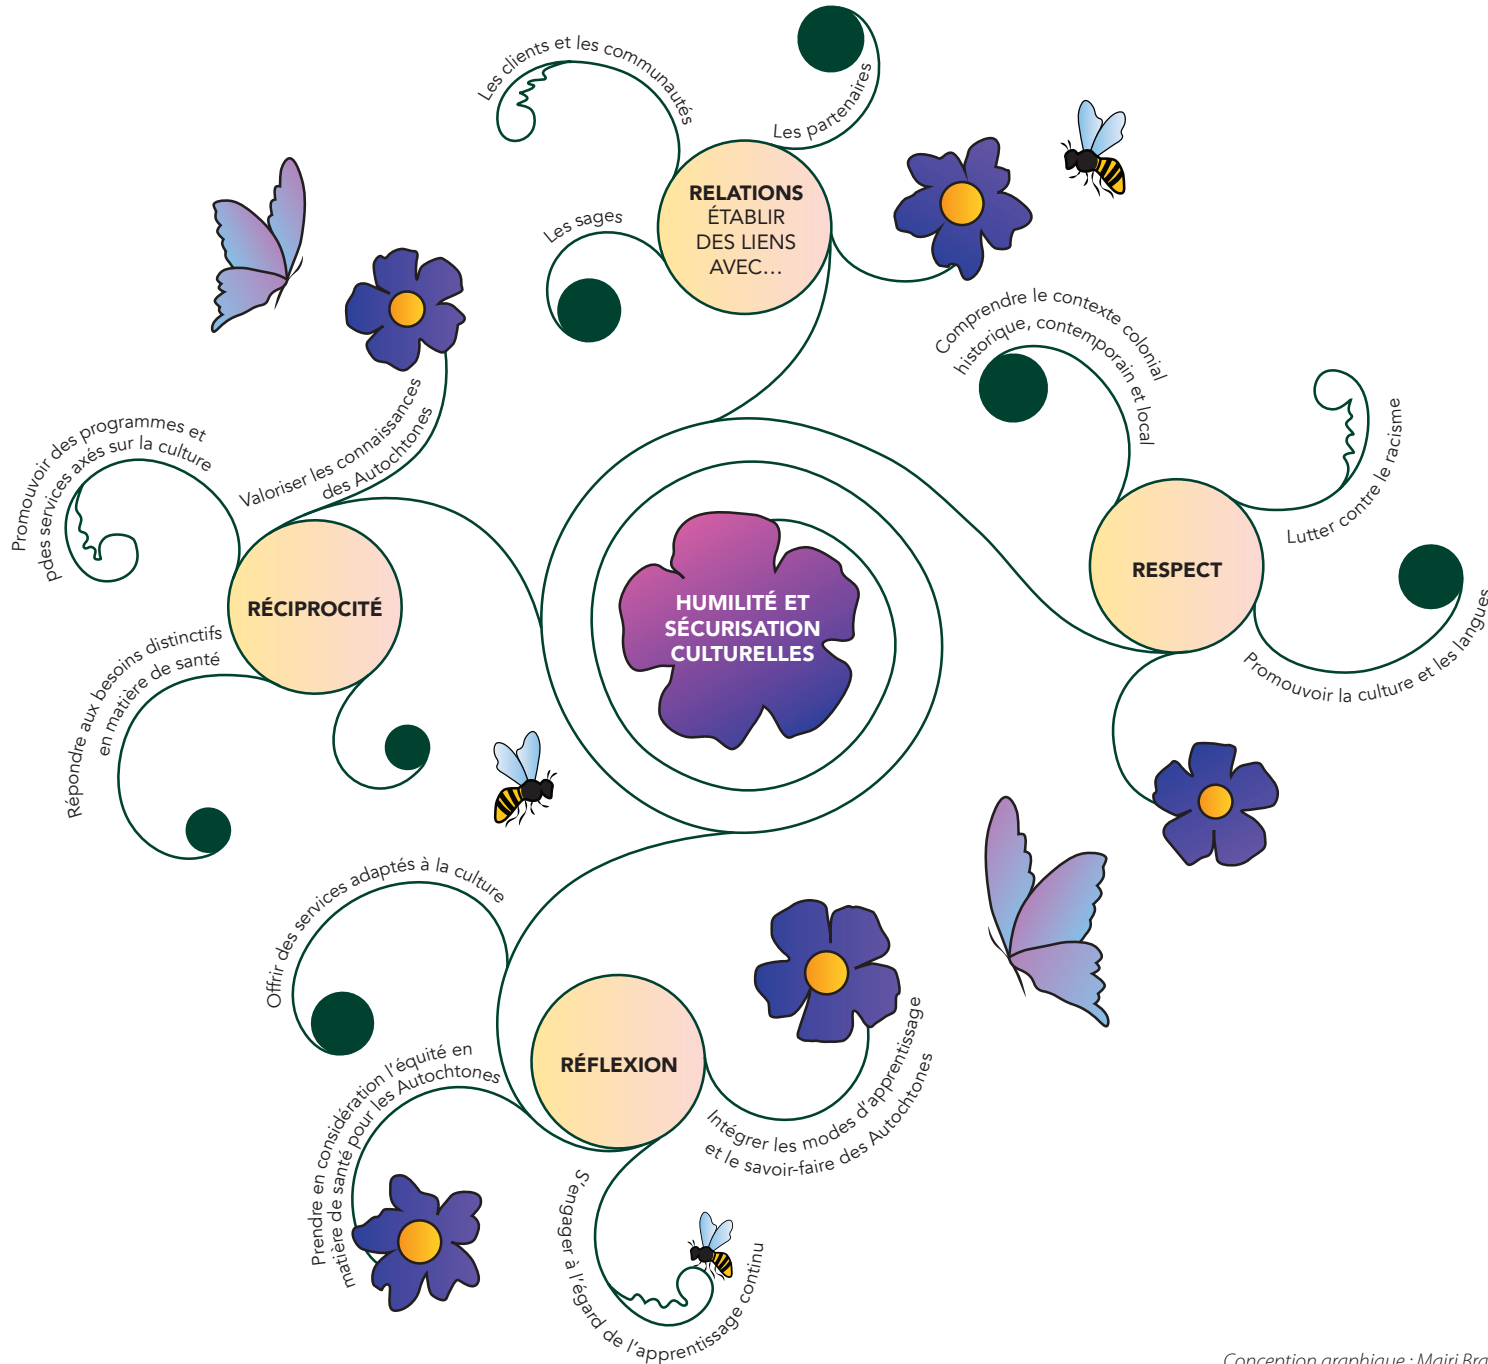

# Cadre d'évaluation du plan Reconcili-ACTION

Conception graphique : Mairi Brascoupé and Claire Brascoupé