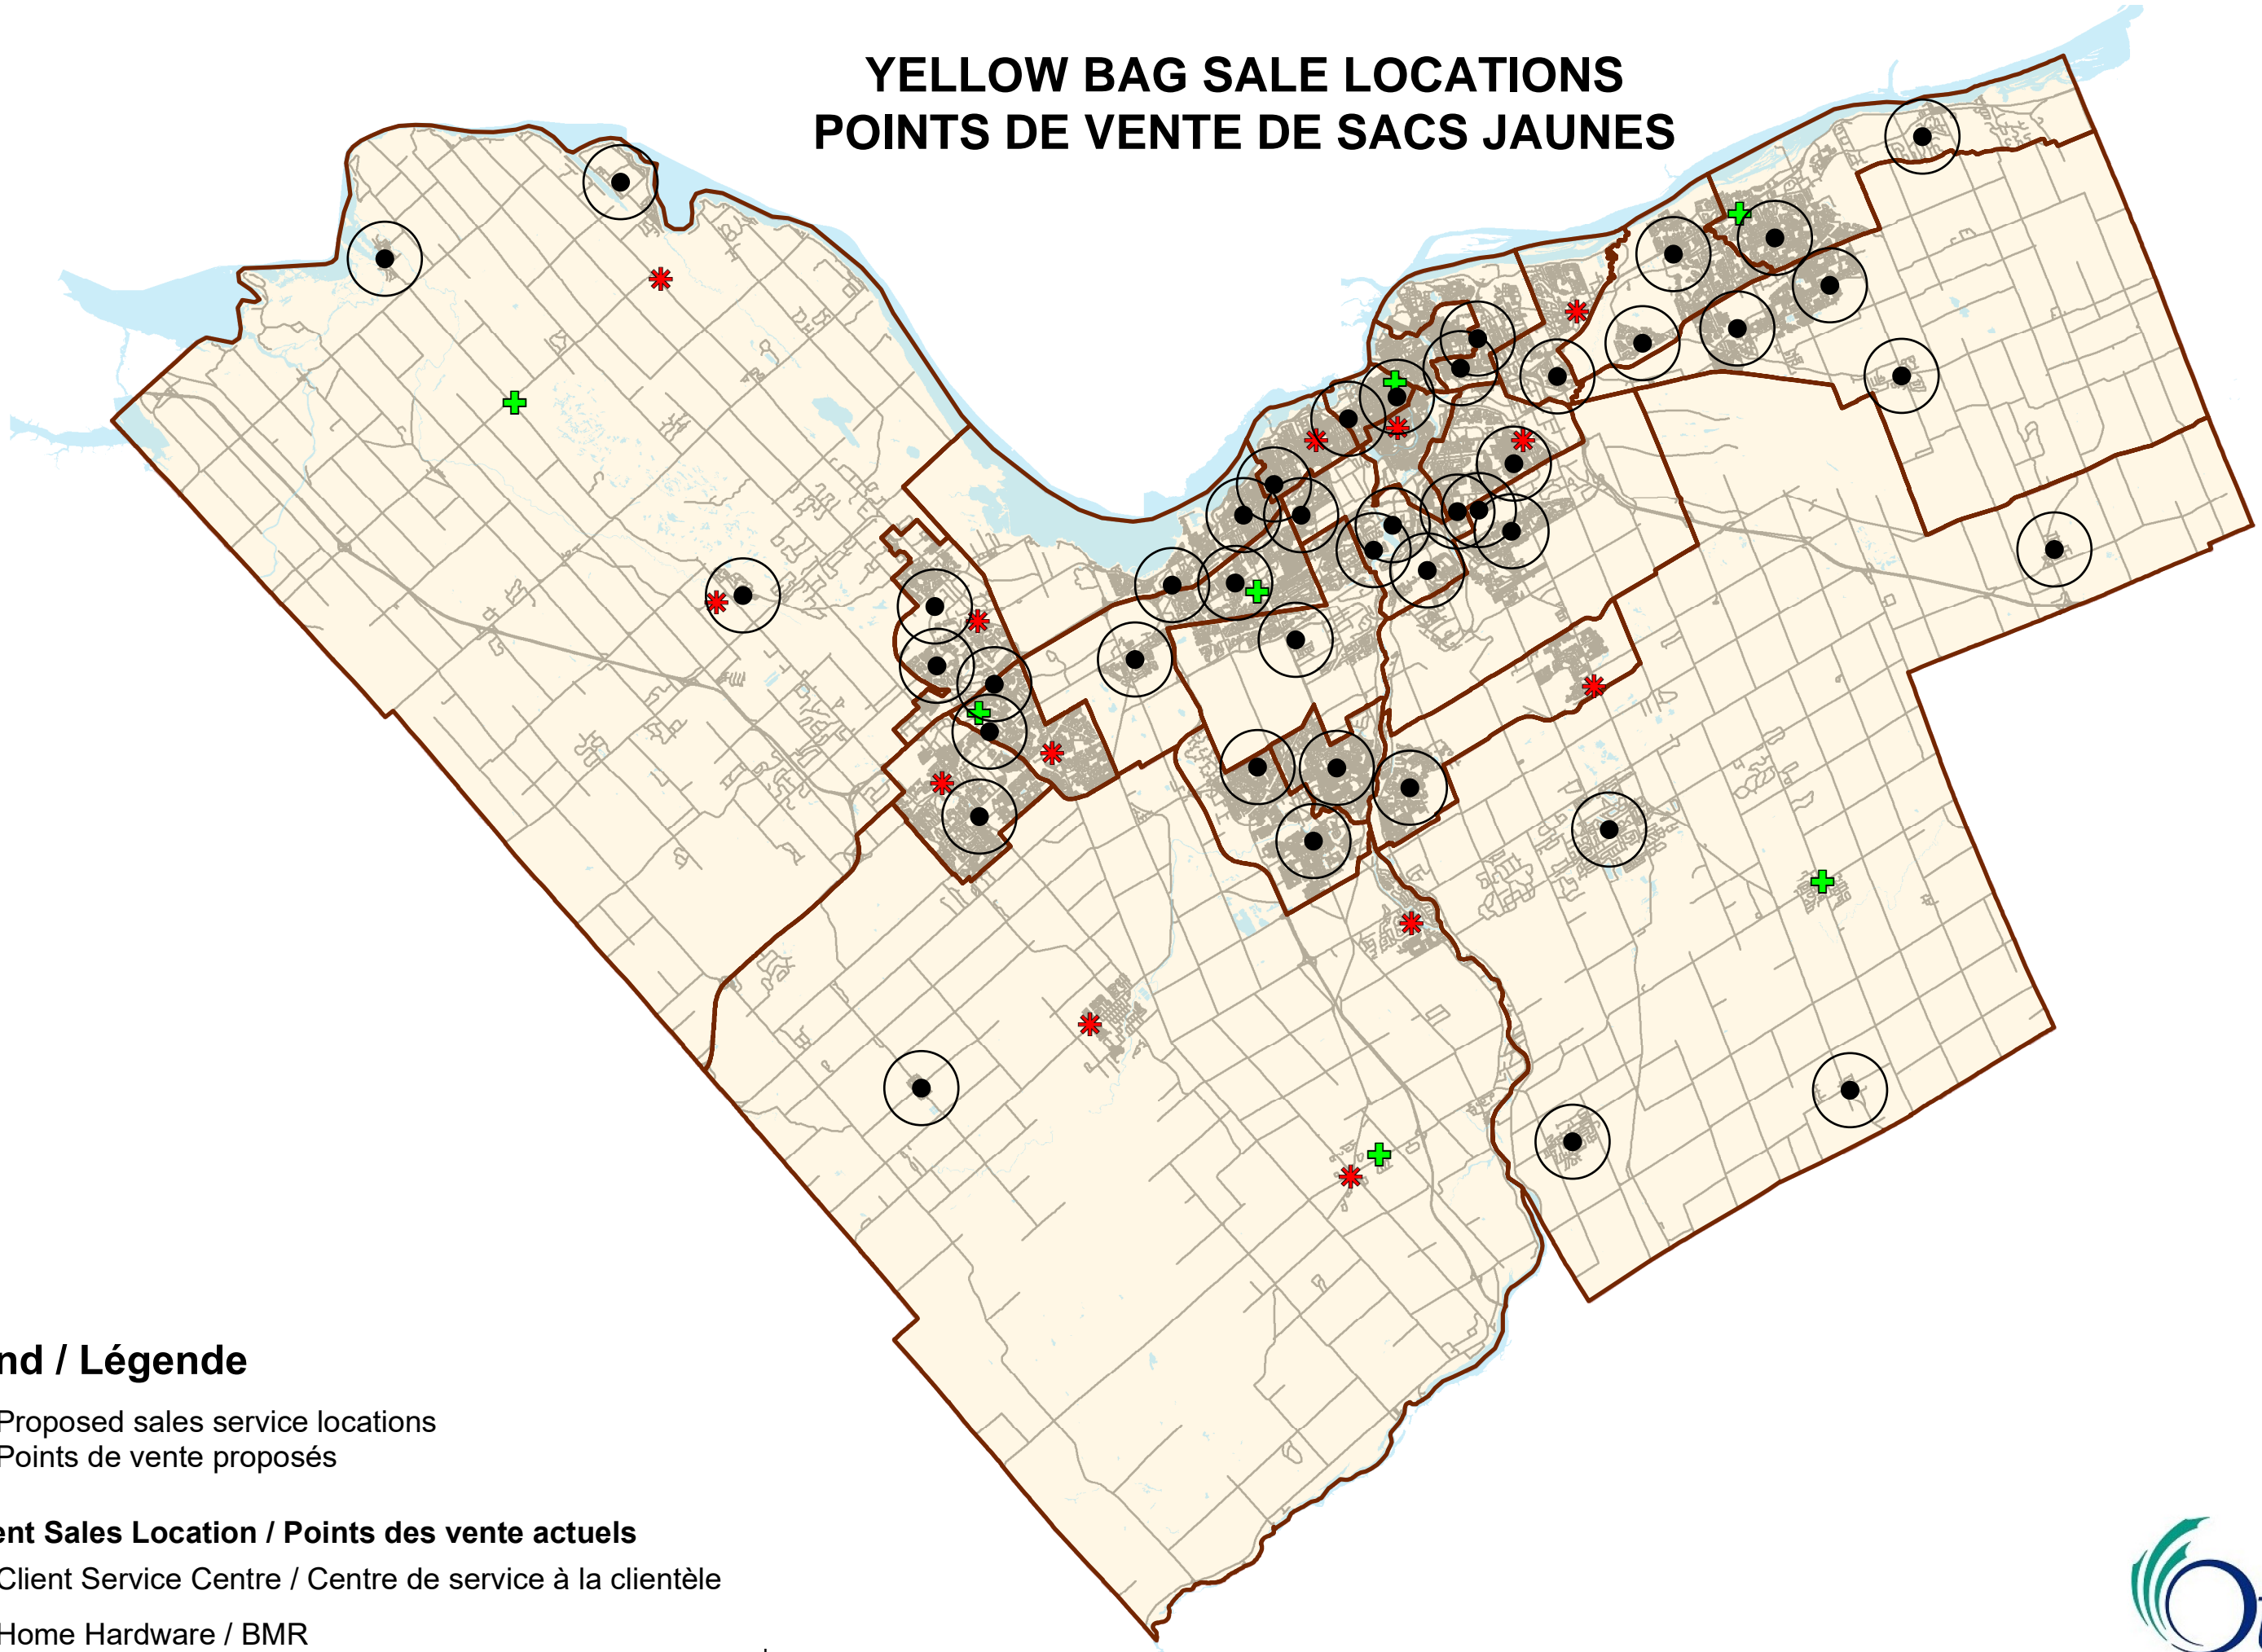

YELLOW BAG SALE LOCATIONS POINTS DE VENTE DE SACS JAUNES

Legend / Légende

● Proposed sales service locations
Points de vente proposés

Current Sales Location / Points des vente actuels

✚ Client Service Centre / Centre de service à la clientèle