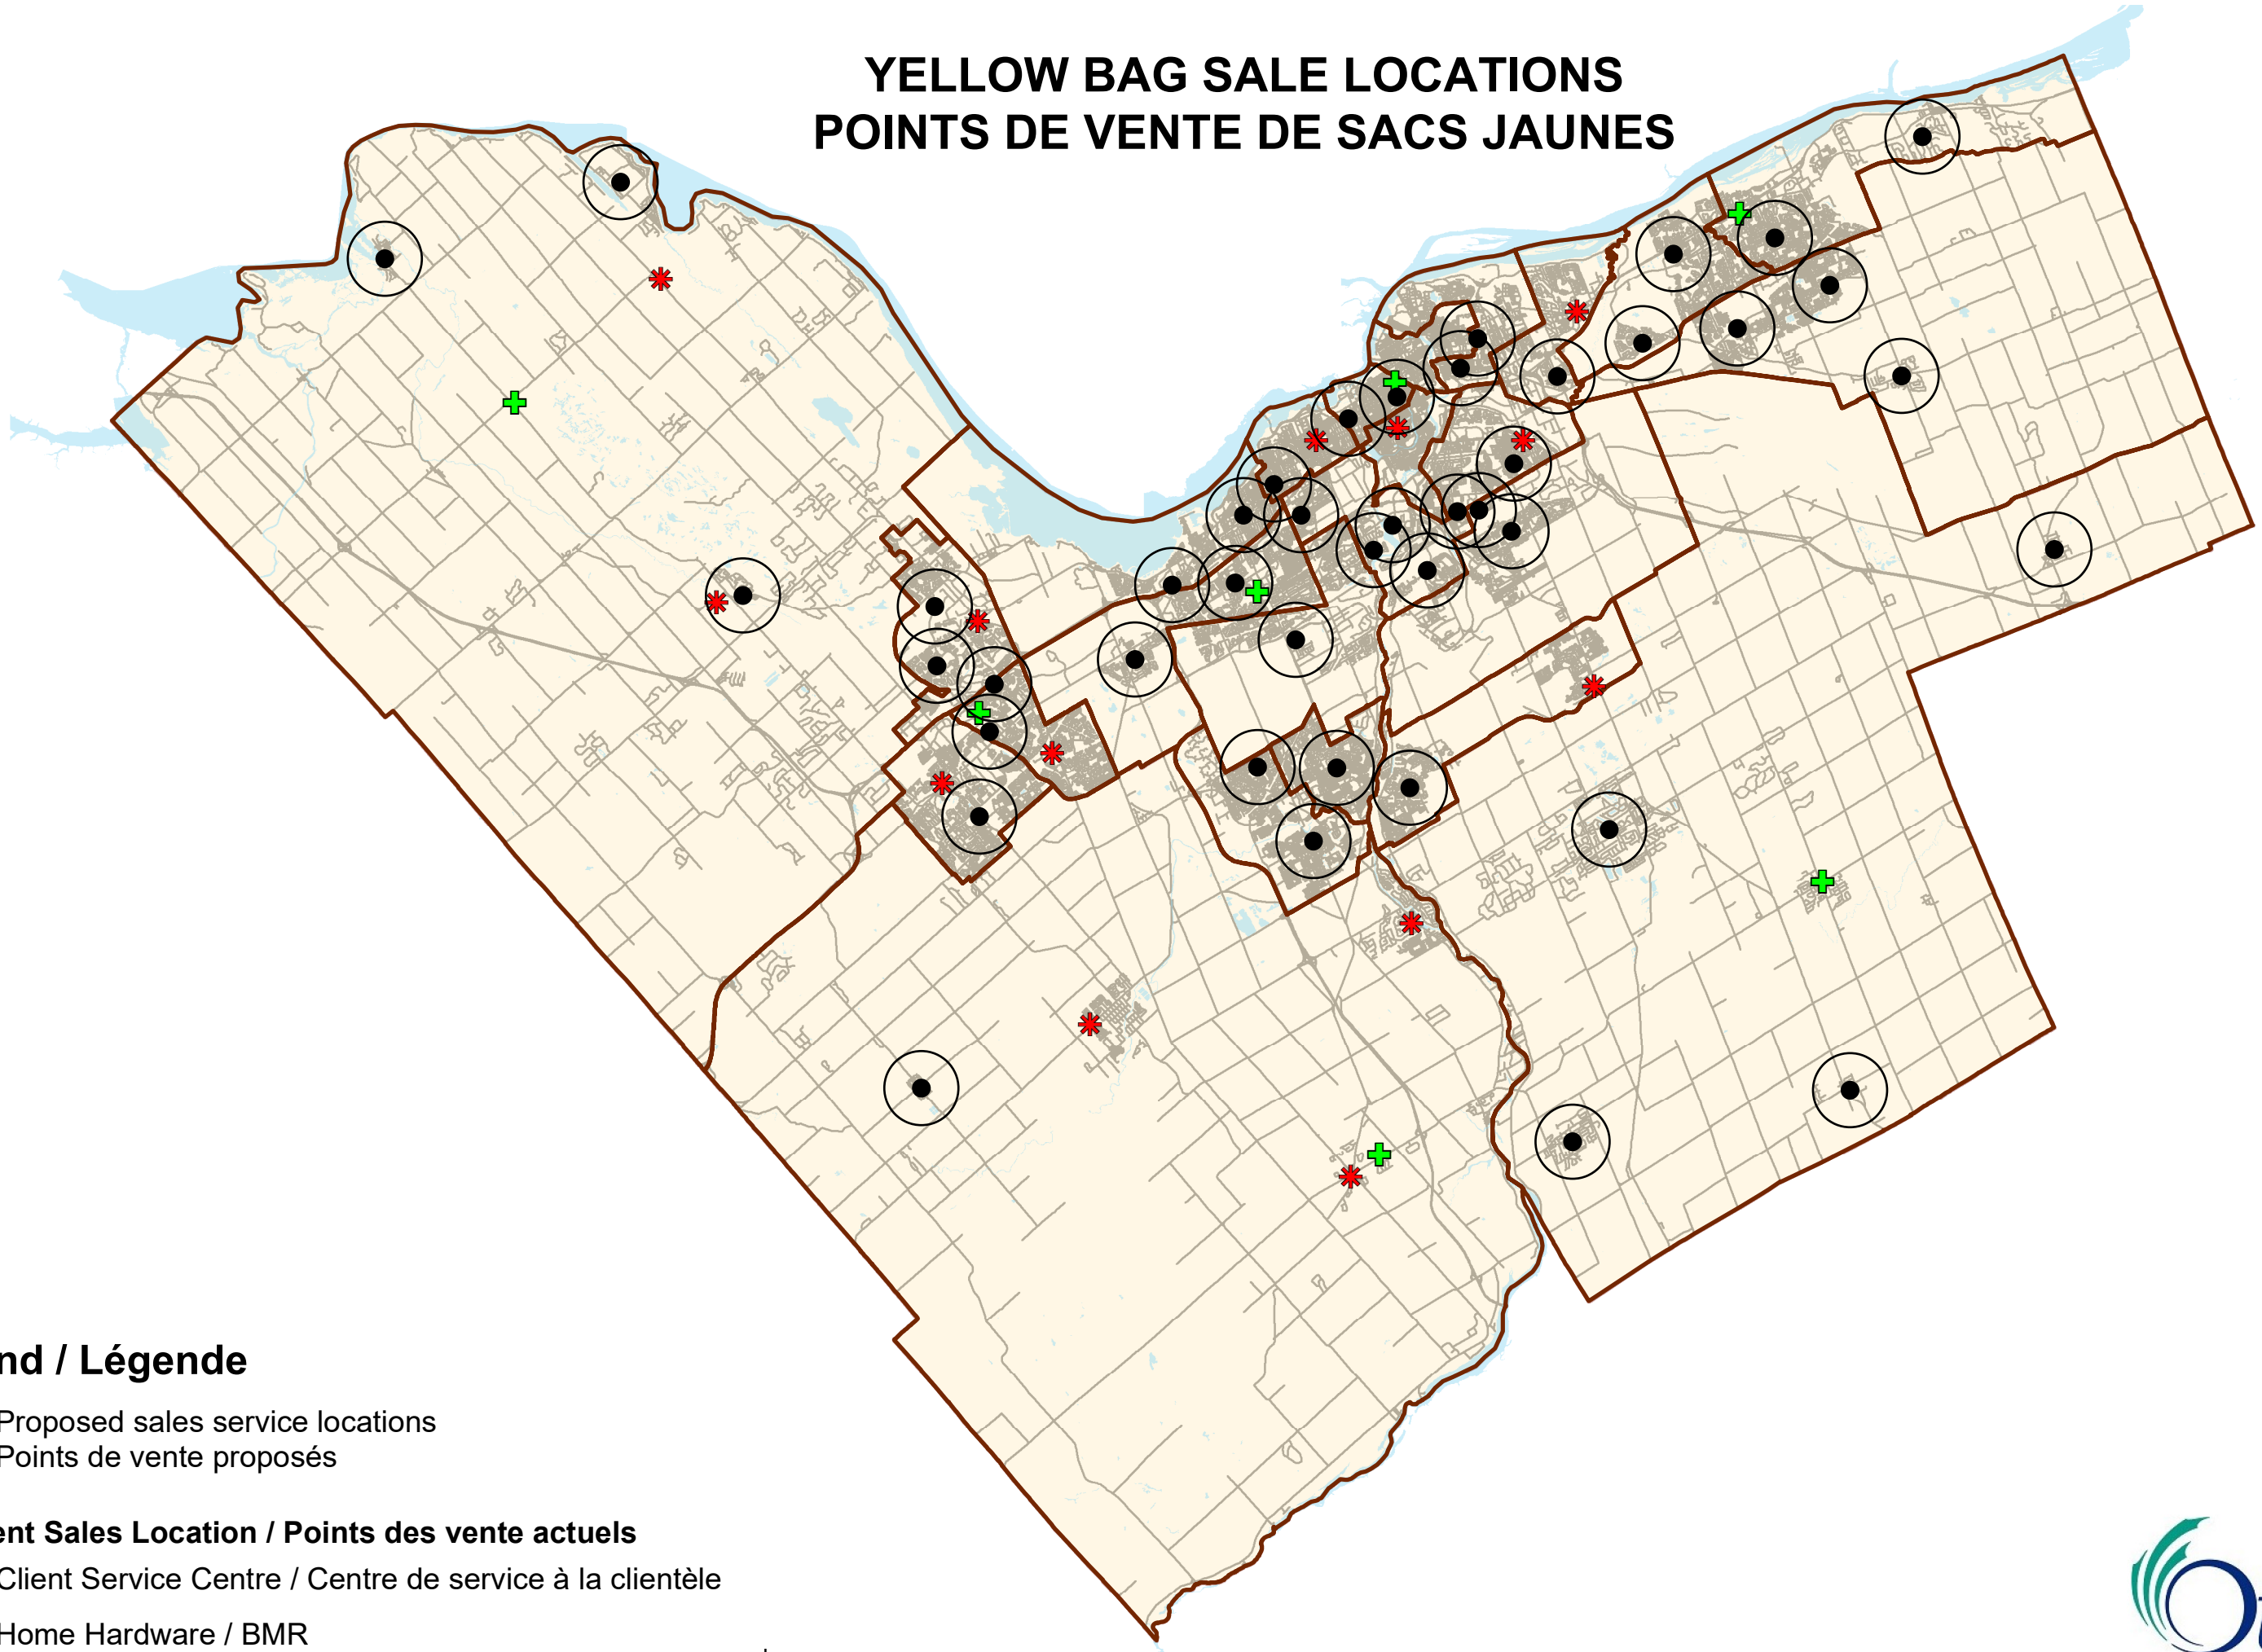

YELLOW BAG SALE LOCATIONS POINTS DE VENTE DE SACS JAUNES

Legend / Légende

● Proposed sales service locations
Points de vente proposés

Current Sales Location / Points des vente actuels

✚ Client Service Centre / Centre de service à la clientèle