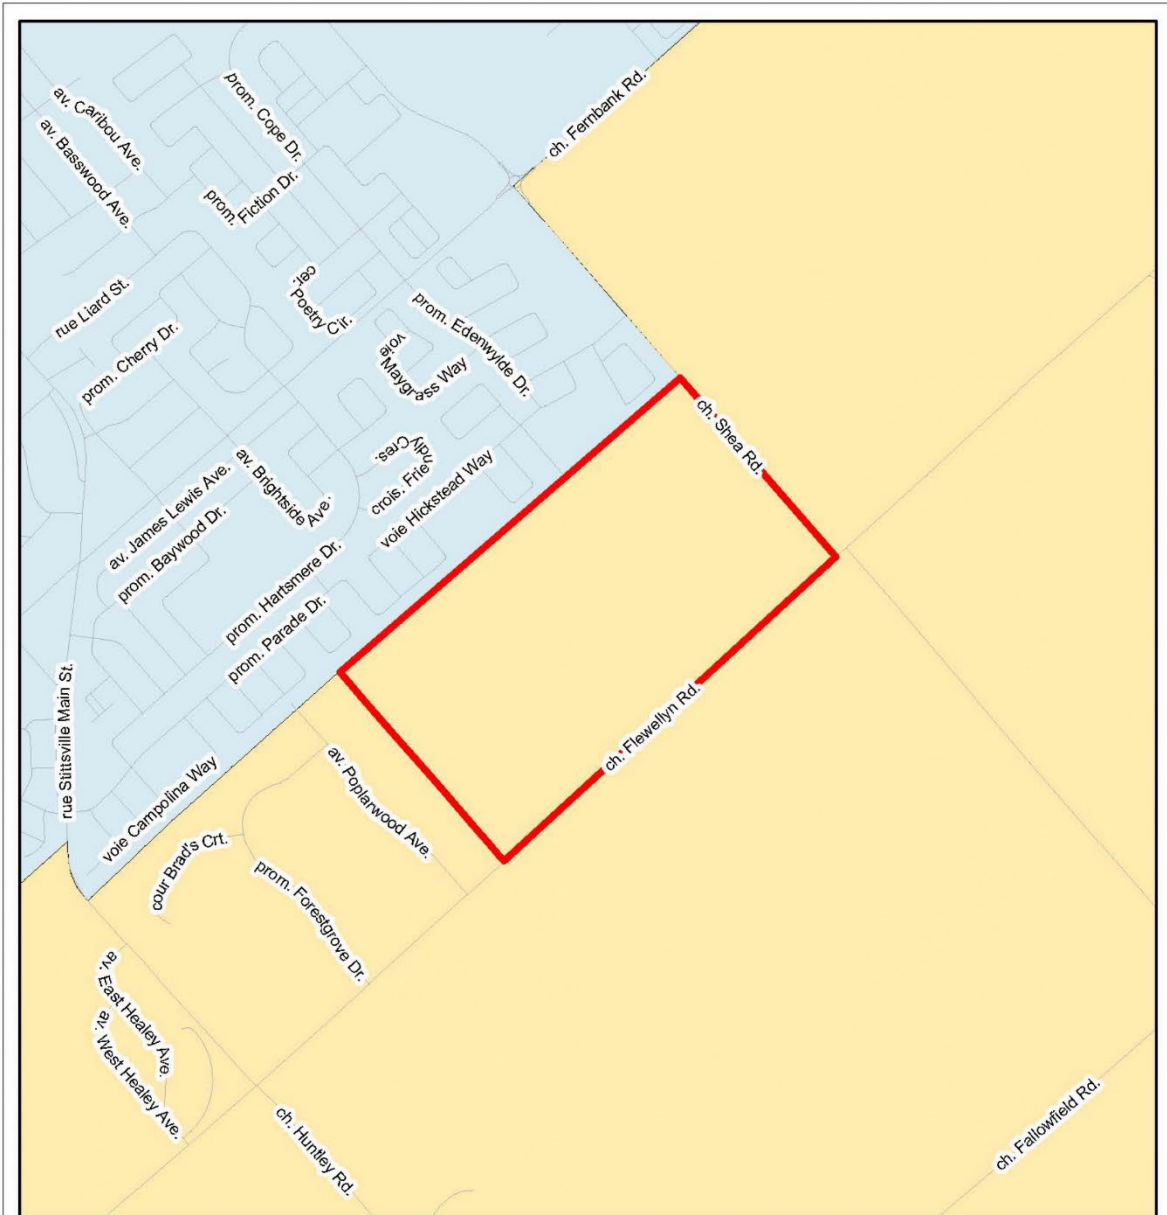

Document 1 – Ward Boundary Adjustment Ward 21 and 6 | Ajustement des limites des quartiers 21 et 6

		LOCATION MAP / PLAN DE LOCALISATION	
	24-0999-R		
I:\CO\2024\One_Offs_Kiel_Anderson		<ul style="list-style-type: none"> Quartier 21 - Rideau-Jock - Ward 21 Quartier 6 - Stittsville - Ward 6 	<ul style="list-style-type: none"> Redistribute from Ward 21 to Ward 6 / redistribuer du quartier 21 au quartier 6
<small>©Parcel data is owned by Teranet Enterprises Inc. and its suppliers. All rights reserved. May not be produced without permission. THIS IS NOT A PLAN OF SURVEY.</small>			
<small>©Les données de parcelles appartiennent à Teranet Enterprises Inc. et à ses fournisseurs. Tous droits réservés. Ne peut être reproduit sans autorisation. CECI N'EST PAS UN PLAN D'ARPENTAGE.</small>			
REVISION / RÉVISION - 2024 / 11 / 18		 <small>NOT TO SCALE</small>	