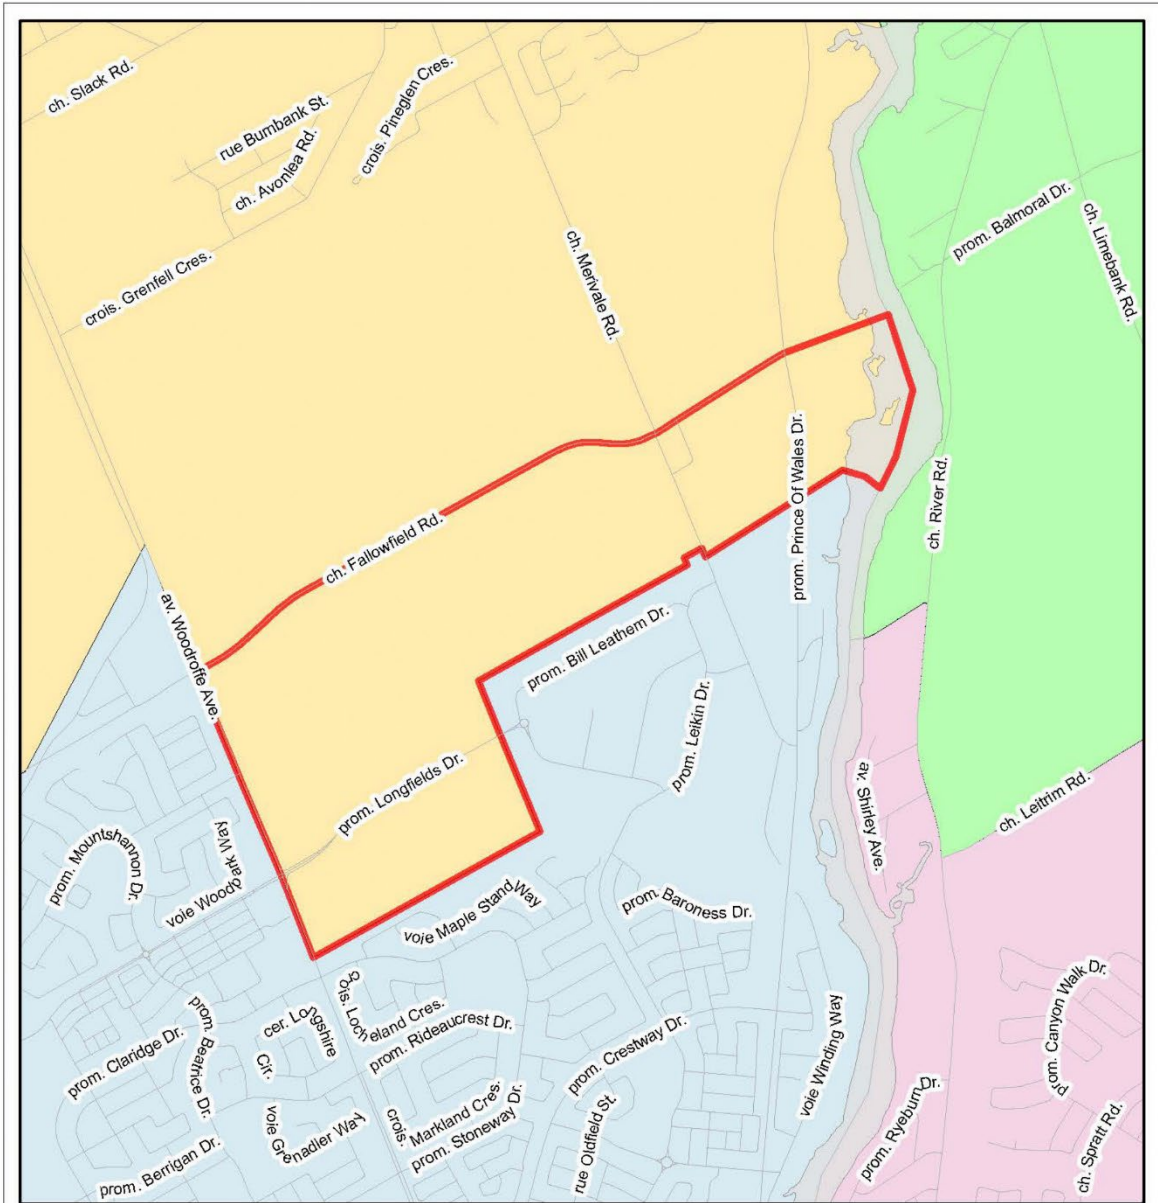

Document 2 – Ward Boundary Adjustment Ward 9 and 24 | Ajustement des limites des quartiers 9 et 24

		LOCATION MAP / PLAN DE LOCALISATION	
24-1310-R		Quartier 9 - Knoxdale-Merivale - Ward 9	Quartier 24 - Barrhaven East - Ward 24
I:\COL\2024\One_Offs_Kiel_Anderson		Quartier 10 - Gloucester-Southgate - Ward 10	Quartier 22 - Riverside South-Findlay Creek - Ward 22
©Parcel data is owned by Teranet Enterprises Inc. and its suppliers. All rights reserved. May not be produced without permission. THIS IS NOT A PLAN OF SURVEY.		 Redistribute from Ward 9 to Ward 24 / redistribuer du quartier 9 au quartier 24	
©Les données de parcelles appartiennent à Teranet Enterprises Inc. et à ses fournisseurs. Tous droits réservés. Ne peut être reproduit sans autorisation. CE CI N'EST PAS UN PLAN D'ARPENTAGE.		 NOT TO SCALE	
REVISION / RÉVISION - 2024 / 11 / 18			