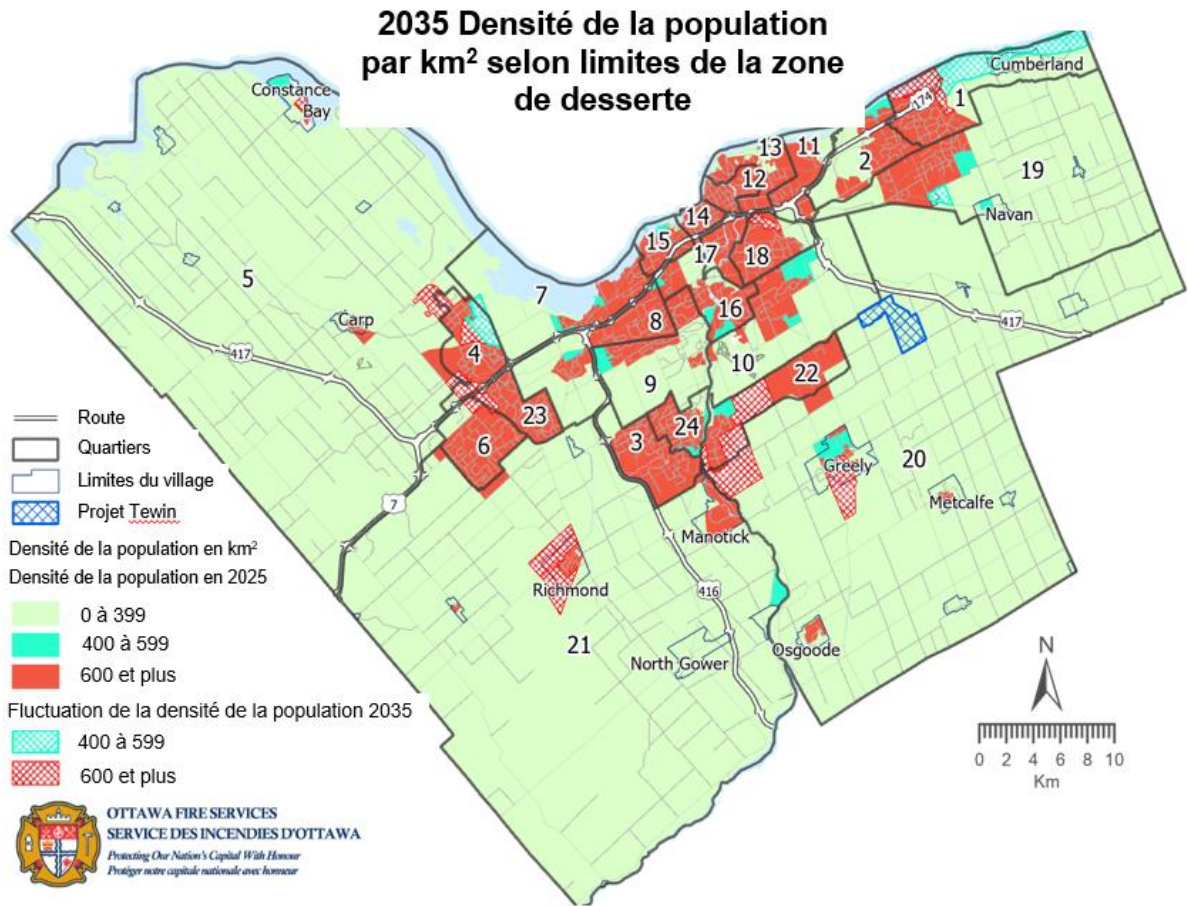

Graphiques complémentaires de l'étude sur l'emplacement des casernes du Service des incendies d'Ottawa

Graphique 1: Demandes d'intervention du Service des incendies d'Ottawa dans le secteur rural par casernem 2019 à 2024

Carte 1 Illustration de la densité et de la croissance estimées de la population pour Ottawa d'ici 2035

Carte 2 - Carte de la densité des emplacements des appels aux pompiers volontaires du Service des incendies d'Ottawa