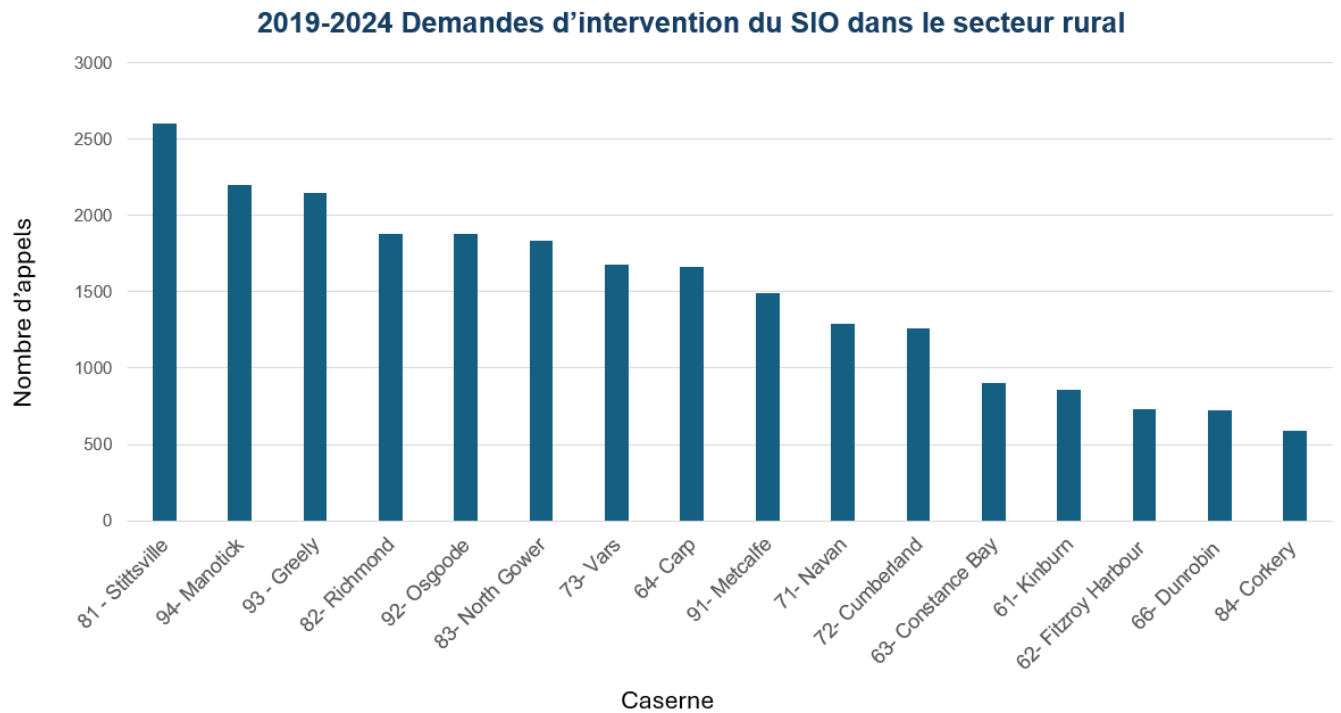

Graphiques complémentaires de l'étude sur l'emplacement des casernes du Service des incendies d'Ottawa

Graphique 1: Demandes d'intervention du Service des incendies d'Ottawa dans le secteur rural par casernem 2019 à 2024

Carte 1 Illustration de la densité et de la croissance estimées de la population pour Ottawa d'ici 2035

Carte 2 - Carte de la densité des emplacements des appels aux pompiers volontaires du Service des incendies d'Ottawa