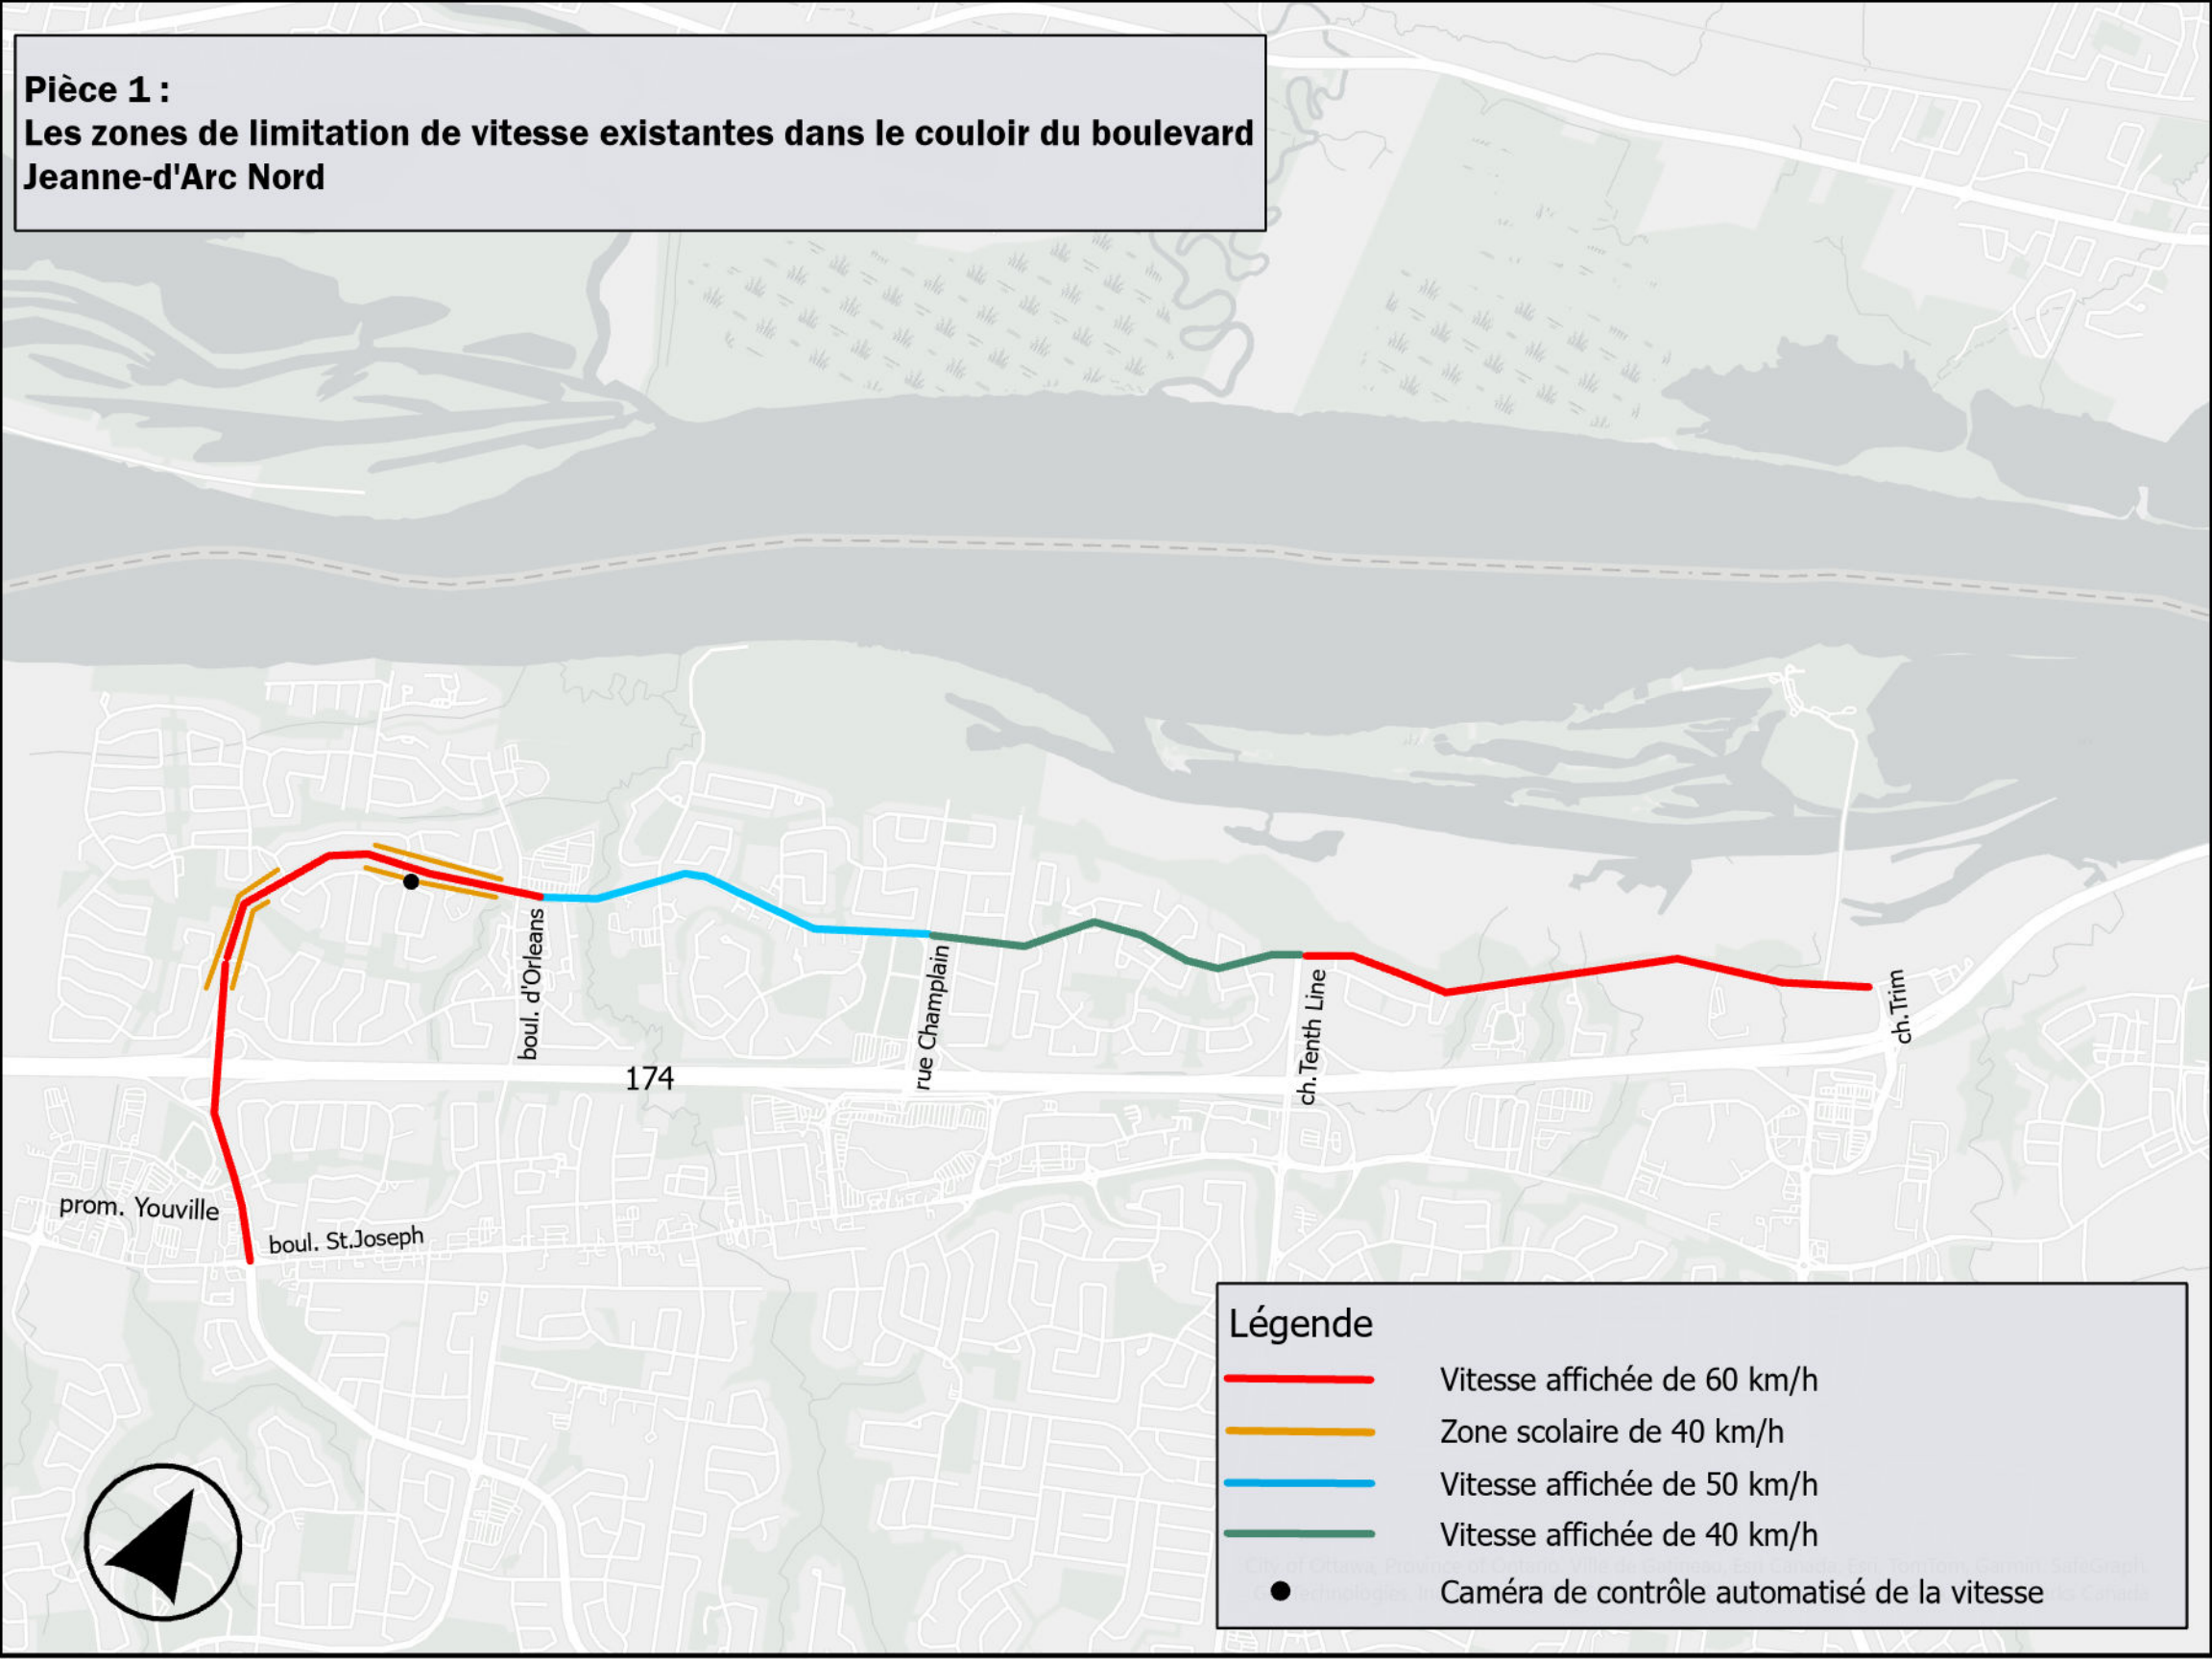

**Pièce 1 :**  
**Les zones de limitation de vitesse existantes dans le couloir du boulevard**  
**Jeanne-d'Arc Nord**

**Légende**

-  Vitesse affichée de 60 km/h
-  Zone scolaire de 40 km/h
-  Vitesse affichée de 50 km/h
-  Vitesse affichée de 40 km/h
-  Caméra de contrôle automatisé de la vitesse

City of Ottawa, Province of Ontario, Ministère des Transports, Sécurité Éclaircissements, Éco-Terrain, Garmin, SafeGraph, Technologies, Inc., © 2023, Tous droits réservés. Le Canada