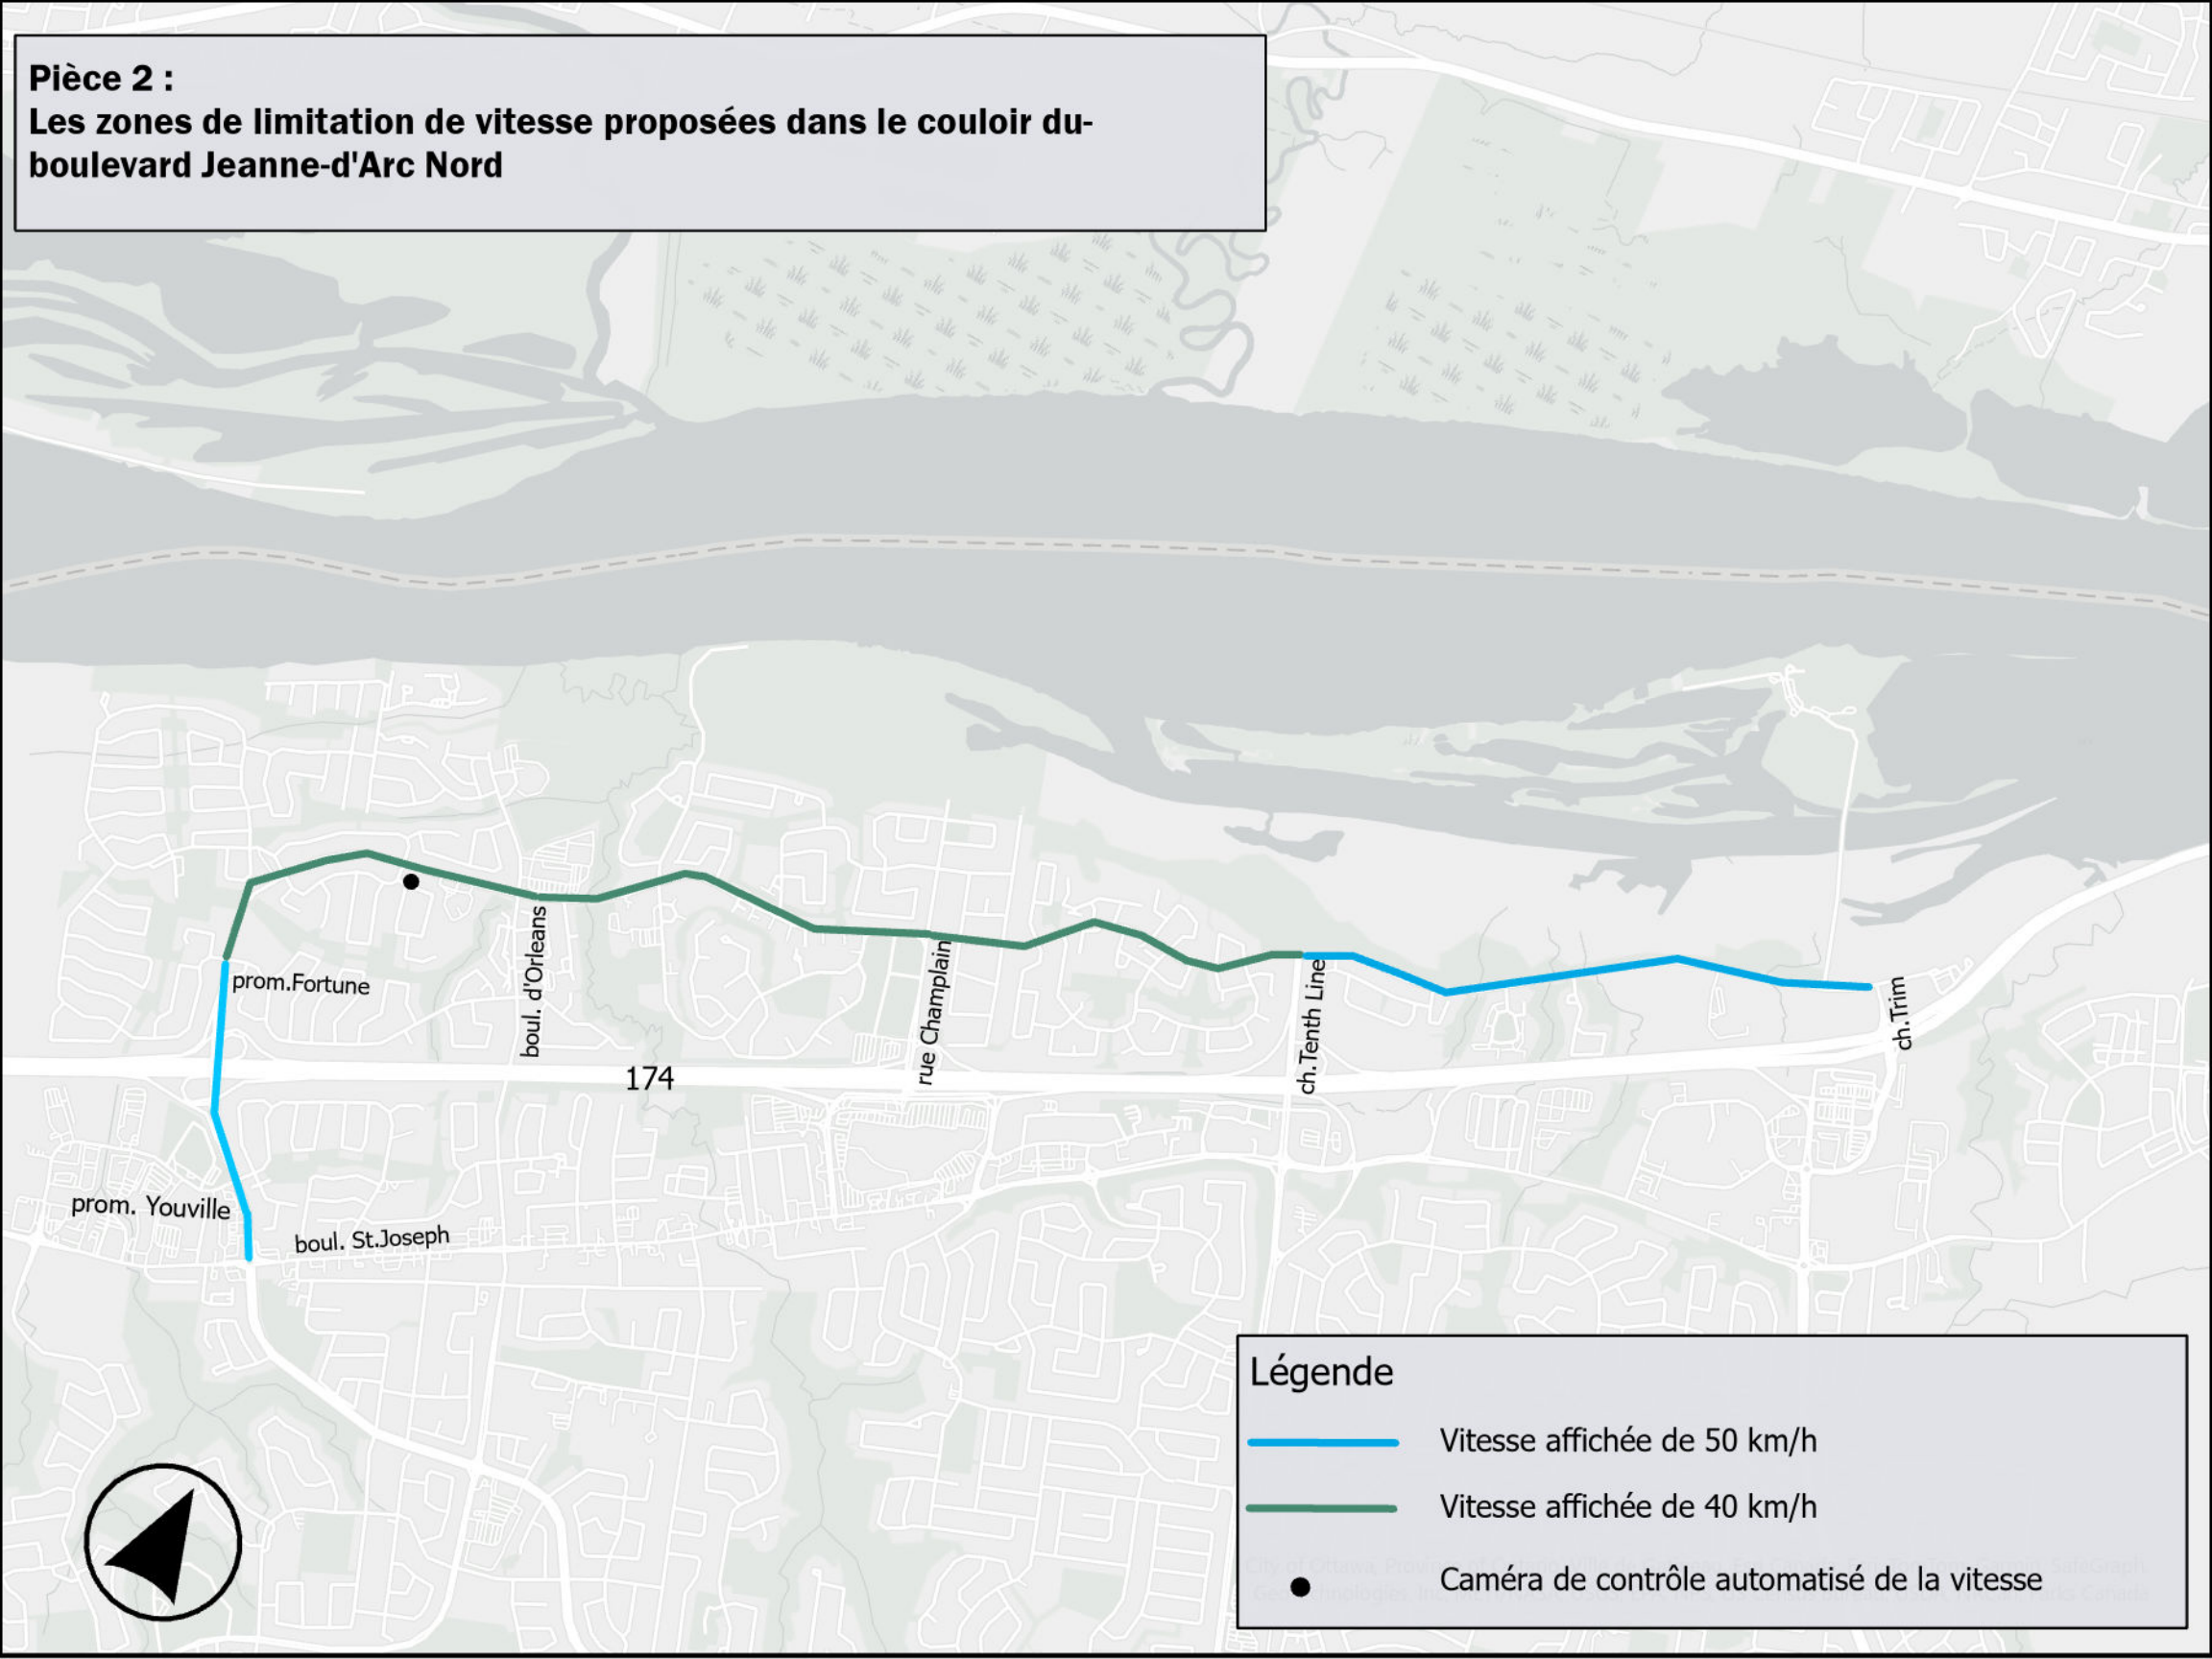

Pièce 2 :
Les zones de limitation de vitesse proposées dans le couloir du-
boulevard Jeanne-d'Arc Nord

Légende

-  Vitesse affichée de 50 km/h
-  Vitesse affichée de 40 km/h
-  Caméra de contrôle automatisé de la vitesse