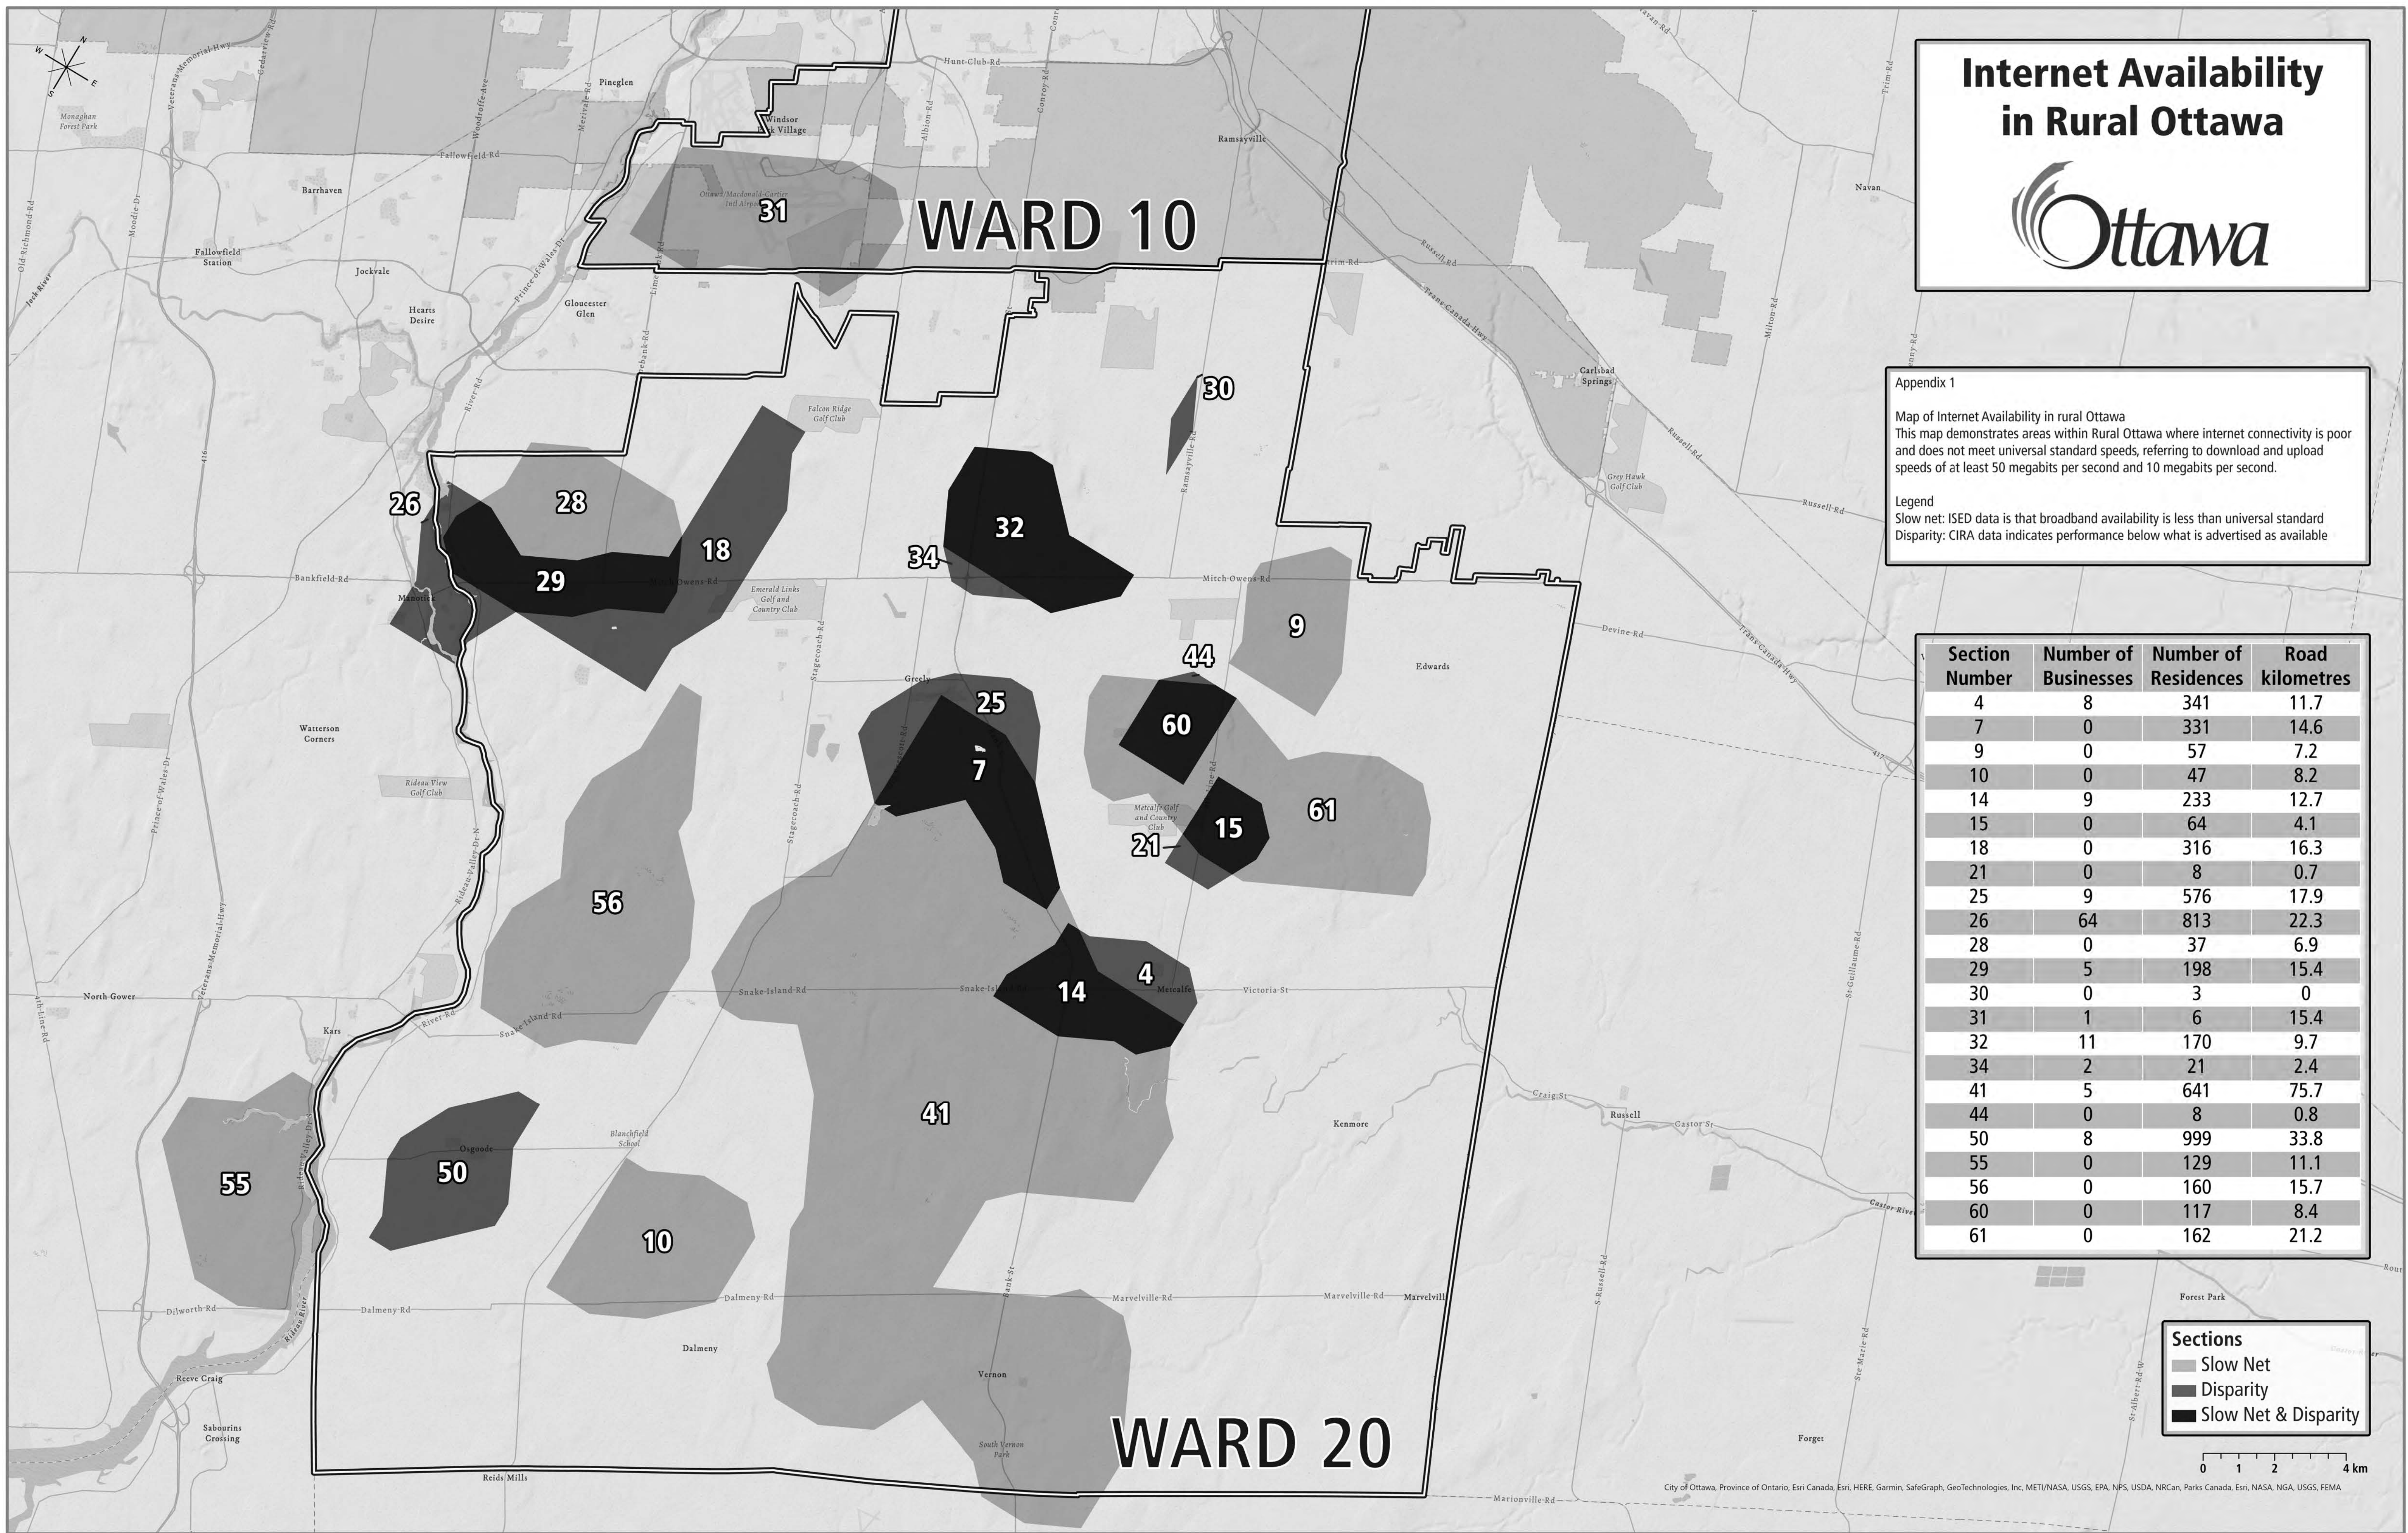

Zone

- Connexions lentes
- Disparité
- Connexions lentes et Disparité

Internet Availability in Rural Ottawa

Appendix 1

Map of Internet Availability in rural Ottawa
 This map demonstrates areas within Rural Ottawa where internet connectivity is poor and does not meet universal standard speeds, referring to download and upload speeds of at least 50 megabits per second and 10 megabits per second.

Sections

- Slow Net
- Disparity
- Slow Net & Disparity

L'accès à Internet dans les secteurs ruraux d'Ottawa

Annexe 1

Carte de l'accès à Internet dans les secteurs ruraux d'Ottawa
 Cette carte montre les zones rurales d'Ottawa où la connectivité Internet est limitée et ne répond pas à des vitesses d'au moins 50 mégabits par seconde pour les téléchargements et d'au moins 10 mégabits par seconde pour les téléversements.