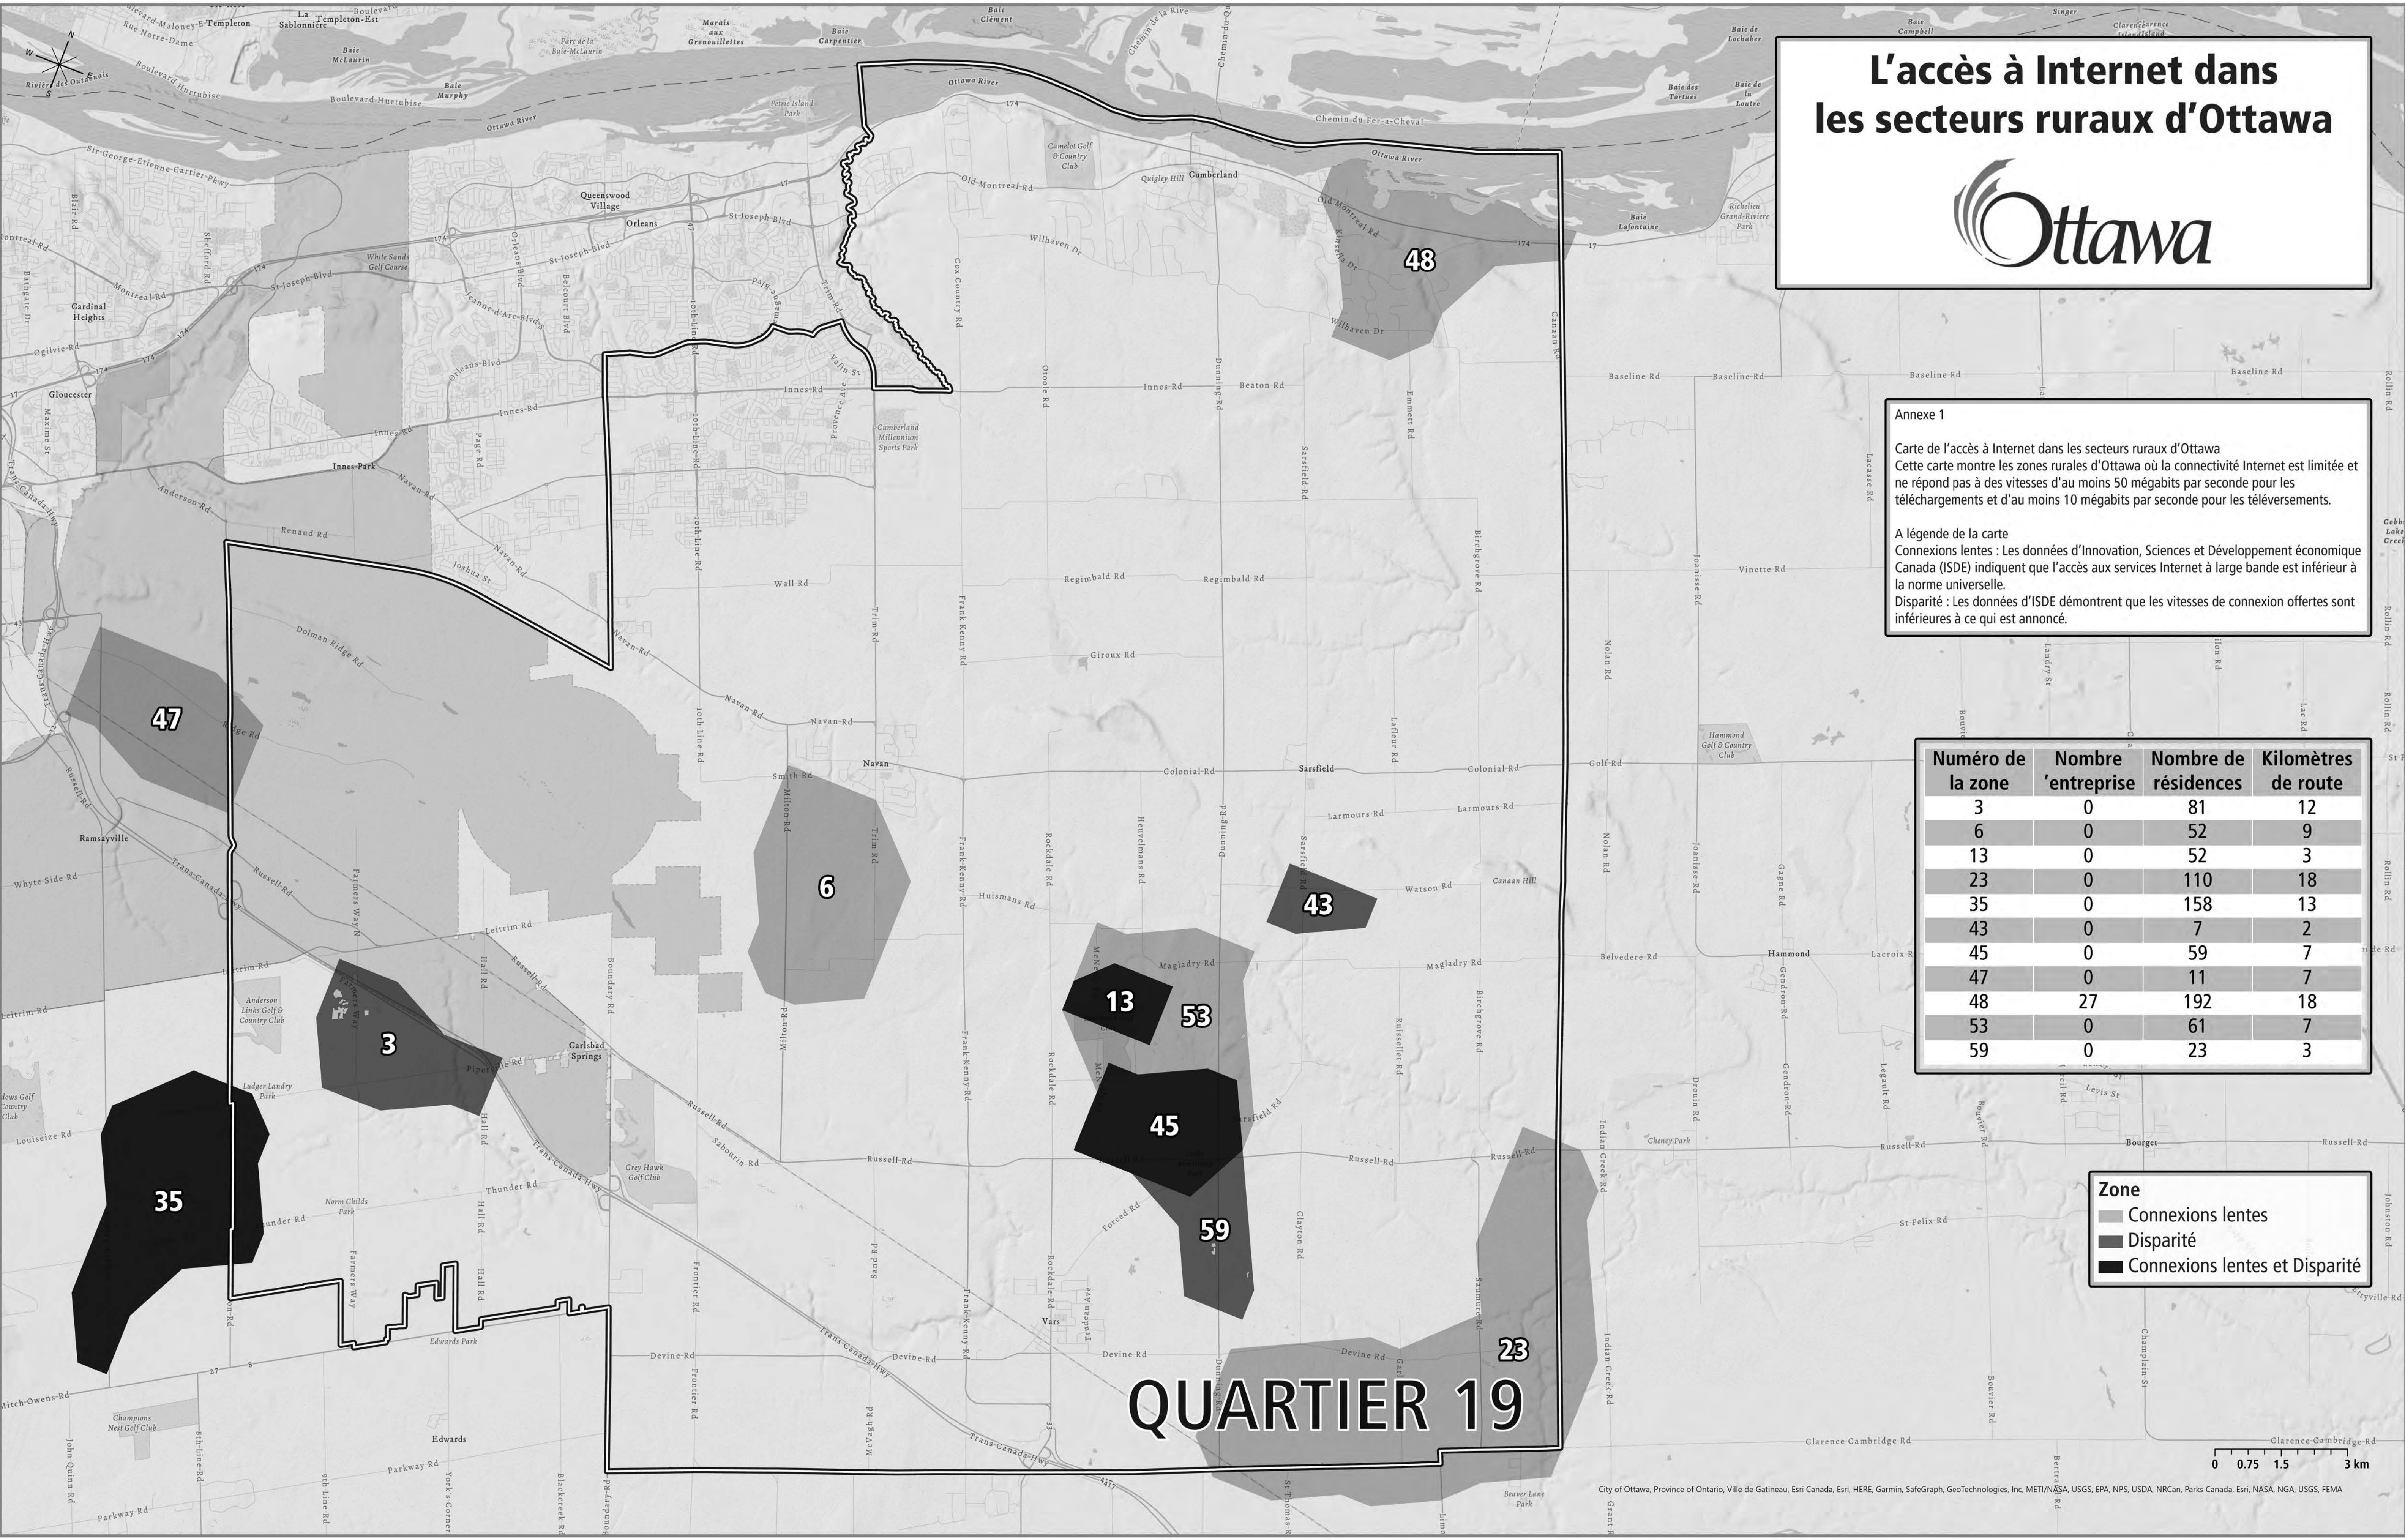

L'accès à Internet dans les secteurs ruraux d'Ottawa

Annexe 1

Carte de l'accès à Internet dans les secteurs ruraux d'Ottawa
Cette carte montre les zones rurales d'Ottawa où la connectivité Internet est limitée et ne répond pas à des vitesses d'au moins 50 mégabits par seconde pour les téléchargements et d'au moins 10 mégabits par seconde pour les téléversements.

A légende de la carte
Connexions lentes : Les données d'Innovation, Sciences et Développement économique Canada (ISDE) indiquent que l'accès aux services Internet à large bande est inférieur à la norme universelle.
Disparité : Les données d'ISDE démontrent que les vitesses de connexion offertes sont inférieures à ce qui est annoncé.

Numéro de la zone	Nombre d'entreprise	Nombre de résidences	Kilomètres de route
3	0	81	12
6	0	52	9
13	0	52	3
23	0	110	18
35	0	158	13
43	0	7	2
45	0	59	7
47	0	11	7
48	27	192	18
53	0	61	7
59	0	23	3

Zone

- Connexions lentes
- Disparité
- Connexions lentes et Disparité