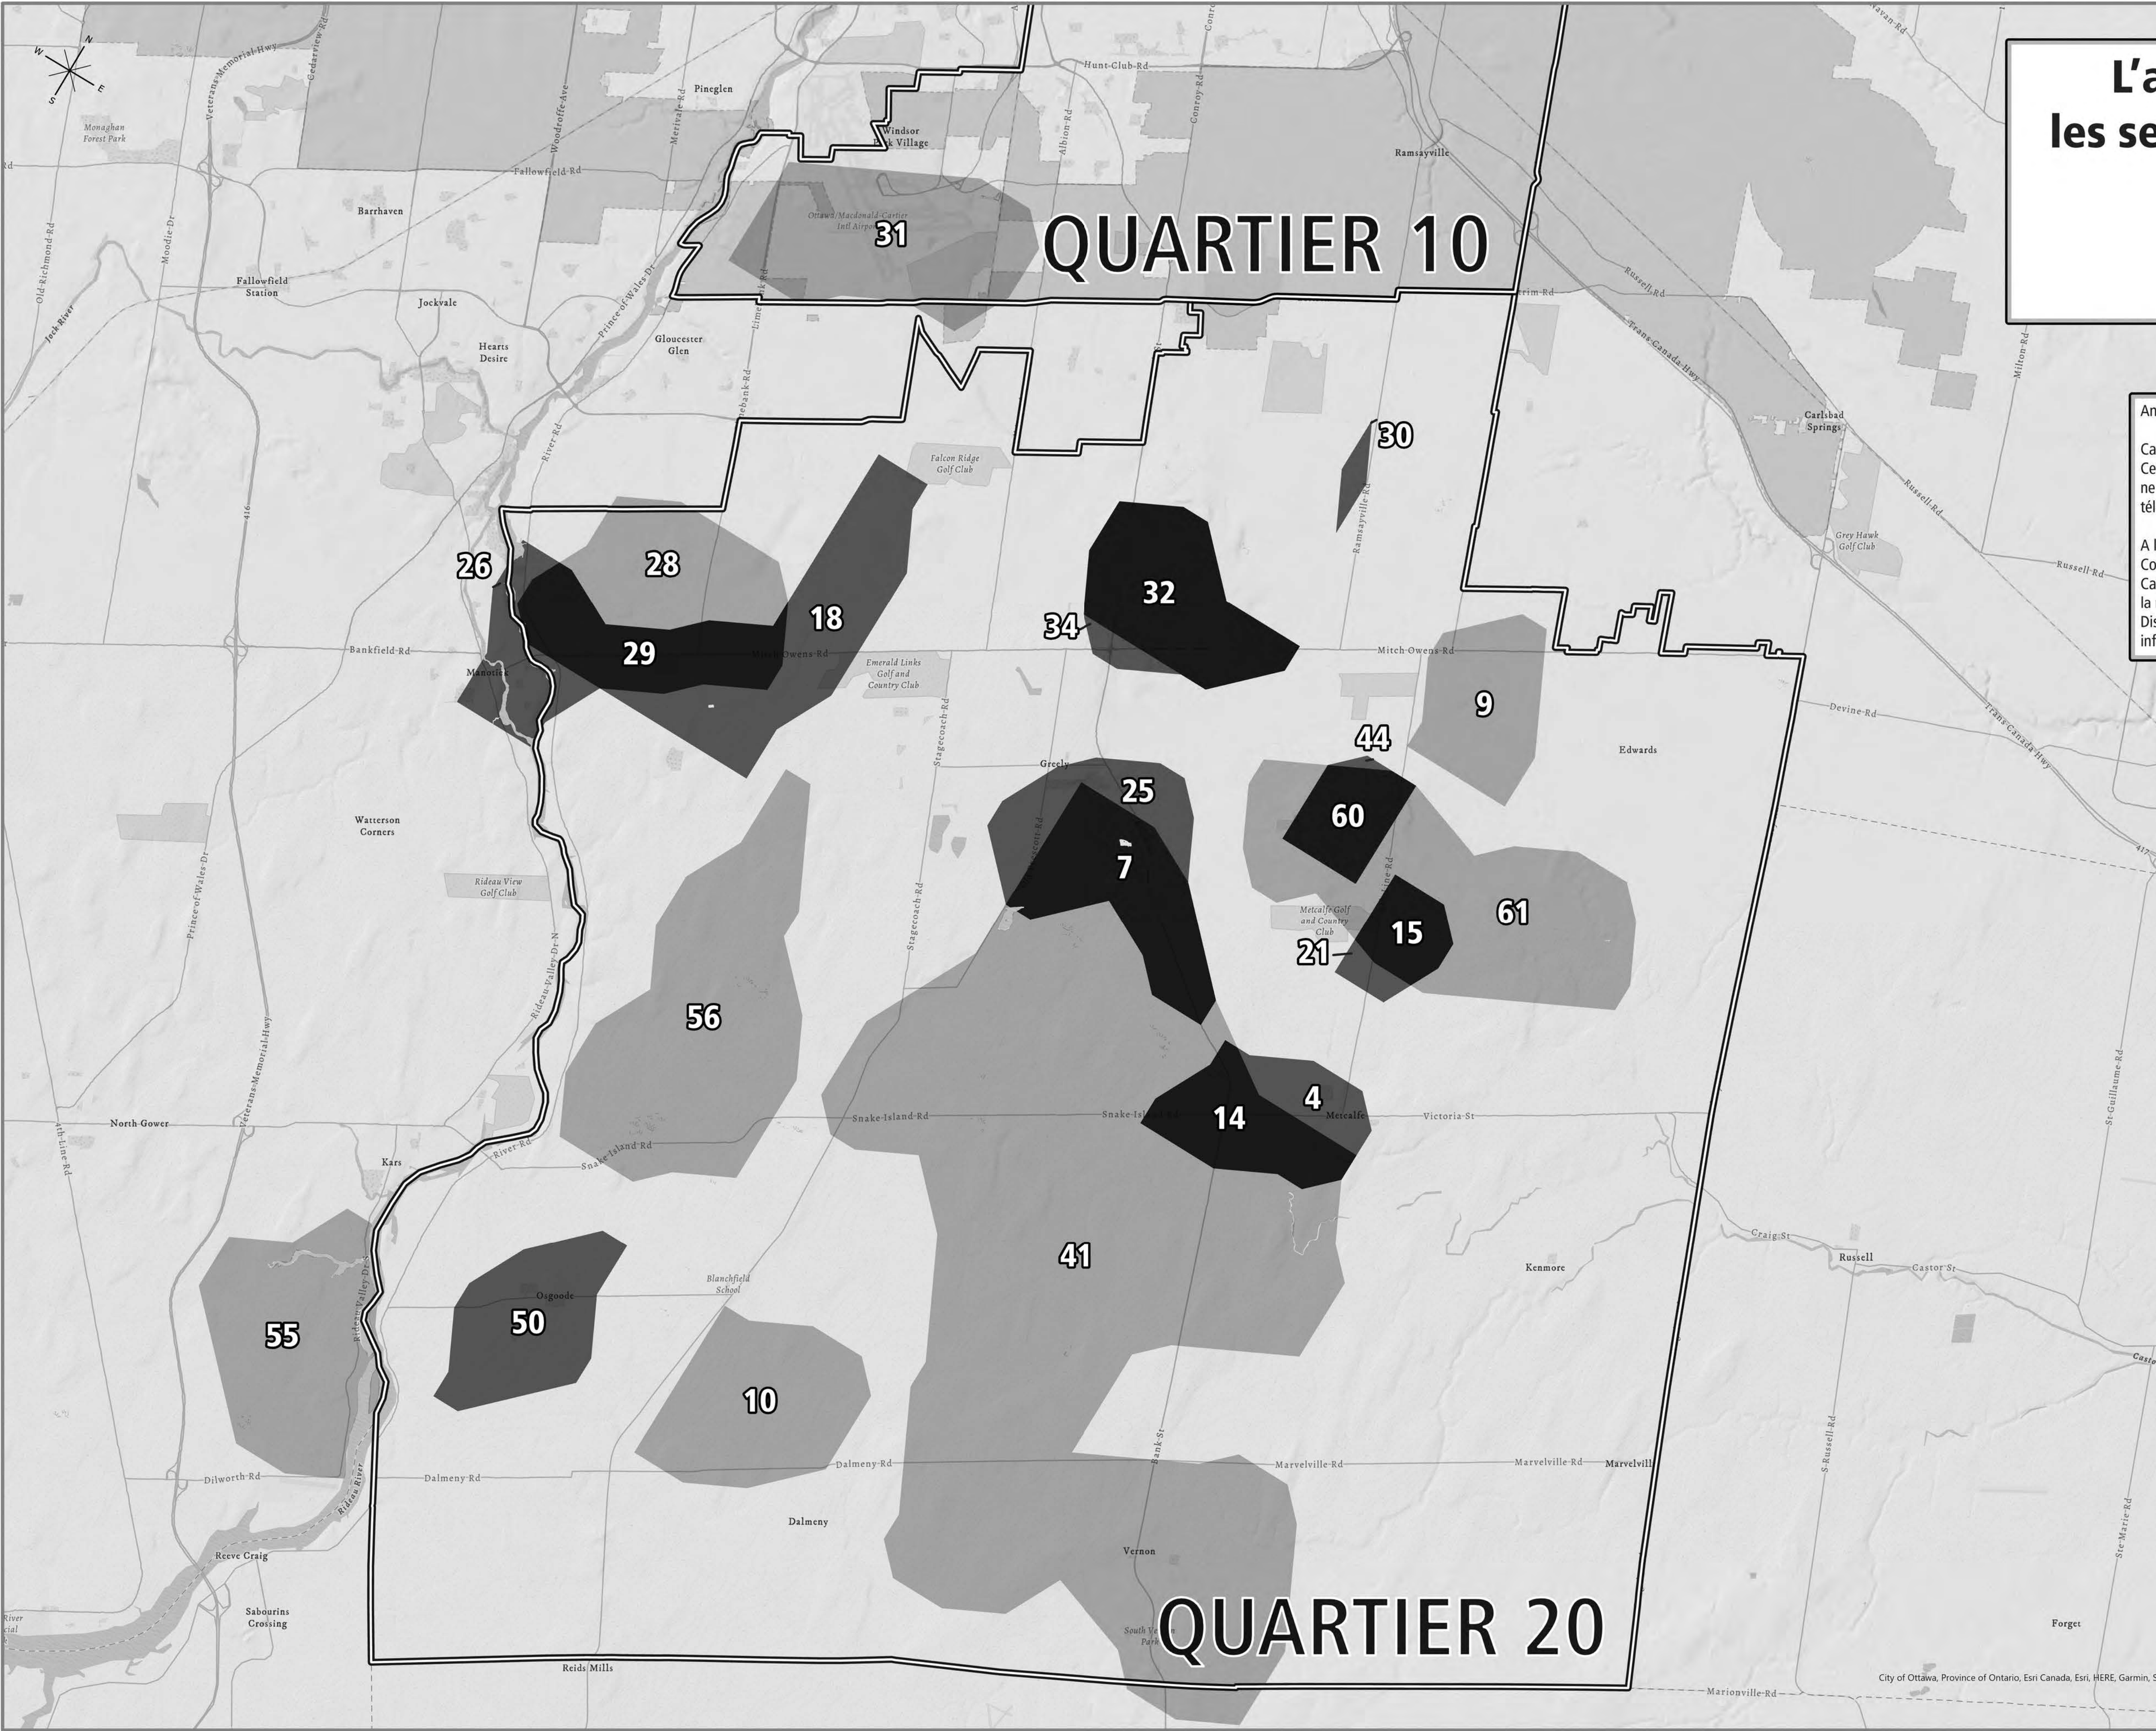

L'accès à Internet dans les secteurs ruraux d'Ottawa

Annexe 1

Carte de l'accès à Internet dans les secteurs ruraux d'Ottawa
Cette carte montre les zones rurales d'Ottawa où la connectivité Internet est limitée et ne répond pas à des vitesses d'au moins 50 mégabits par seconde pour les téléchargements et d'au moins 10 mégabits par seconde pour les téléversements.

A légende de la carte
Connexions lentes : Les données d'Innovation, Sciences et Développement économique Canada (ISDE) indiquent que l'accès aux services Internet à large bande est inférieur à la norme universelle.
Disparité : Les données d'ISDE démontrent que les vitesses de connexion offertes sont inférieures à ce qui est annoncé.

Numéro de la zone	Nombre d'entreprise	Nombre de résidences	Kilomètres de route
4	8	341	12
7	0	331	15
9	0	57	7
10	0	47	8
14	9	233	13
15	0	64	4
18	0	316	16
21	0	8	1
25	9	576	18
26	64	813	22
28	0	37	7
29	5	198	15
30	0	3	0
31	1	6	16
32	11	170	10
34	2	21	2
41	5	641	76
44	0	8	1
50	8	999	34
55	0	129	11
56	0	160	16
60	0	117	8
61	0	162	21

Zone

- Connexions lentes
- Disparité
- Connexions lentes et Disparité