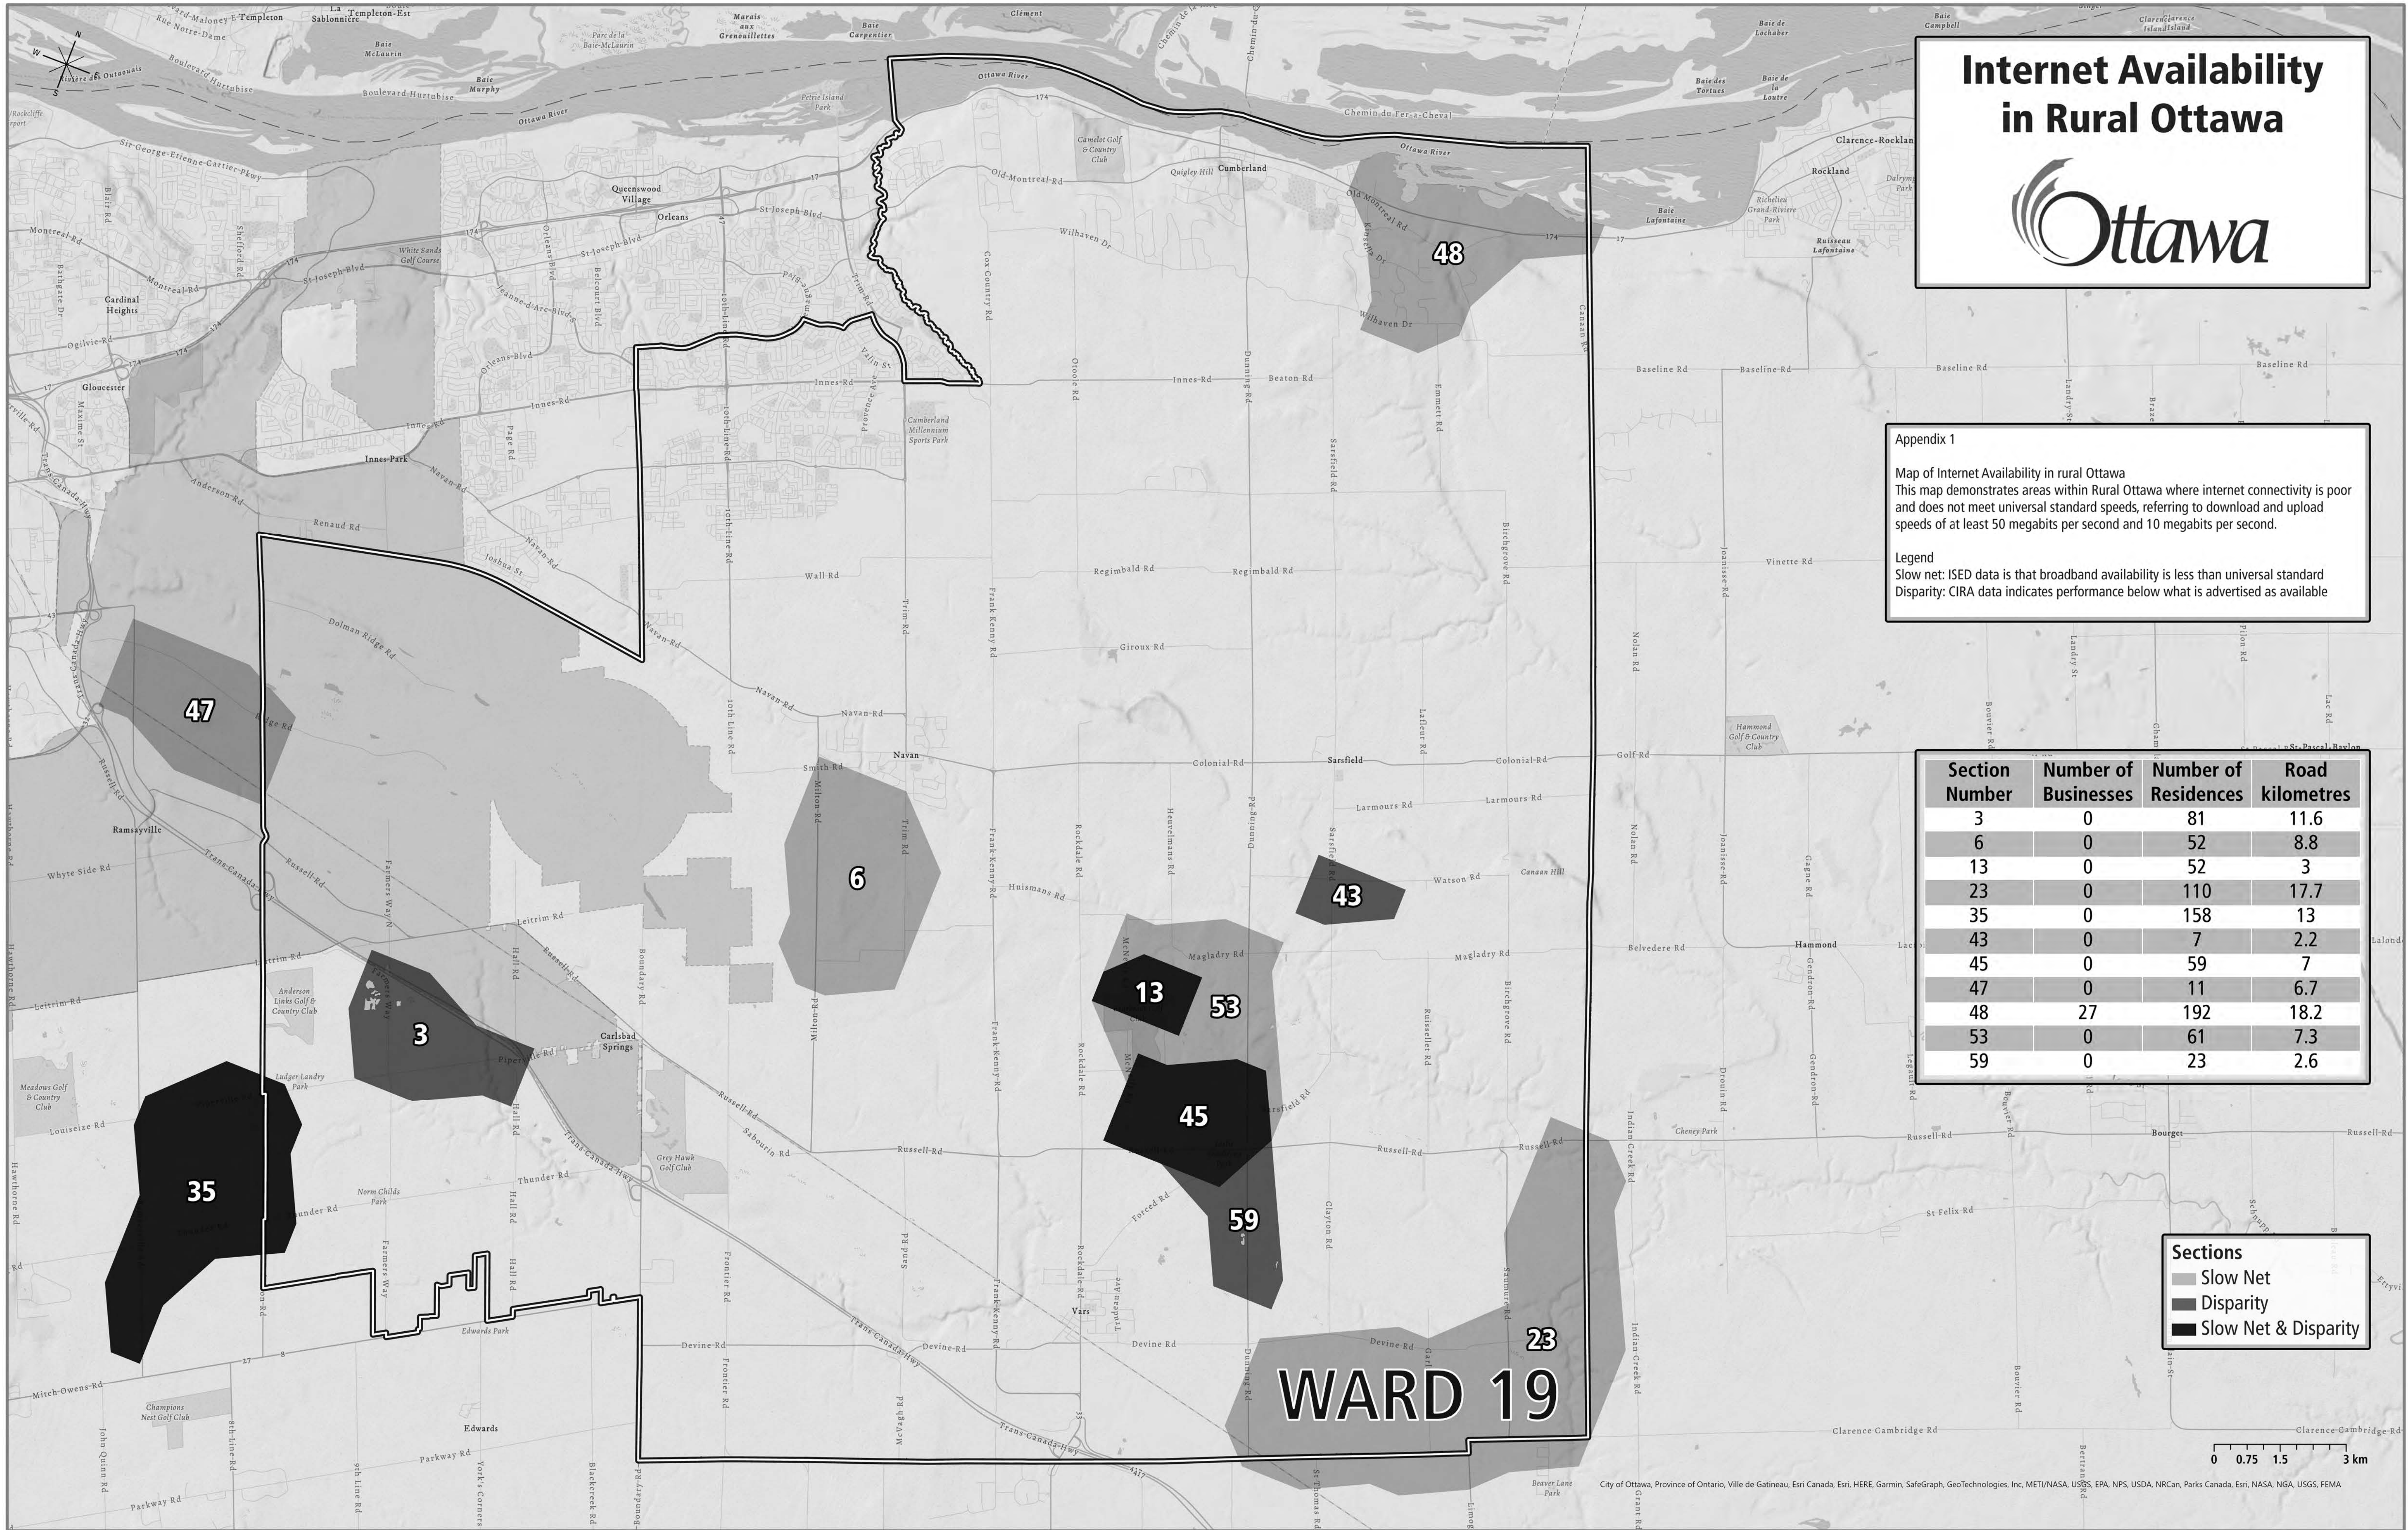

L'accès à Internet dans les secteurs ruraux d'Ottawa

Annexe 1
 Carte de l'accès à Internet dans les secteurs ruraux d'Ottawa
 Cette carte montre les zones rurales d'Ottawa où la connectivité Internet est limitée et ne répond pas à des vitesses d'au moins 50 mégabits par seconde pour les téléchargements et d'au moins 10 mégabits par seconde pour les téléversements.

Zone

- Connexions lentes
- Disparité
- Connexions lentes et Disparité

QUARTIER 5

Internet Availability in Rural Ottawa

Appendix 1

Map of Internet Availability in rural Ottawa
 This map demonstrates areas within Rural Ottawa where internet connectivity is poor and does not meet universal standard speeds, referring to download and upload speeds of at least 50 megabits per second and 10 megabits per second.

Sections

- Slow Net
- Disparity
- Slow Net & Disparity

WARD 19

L'accès à Internet dans les secteurs ruraux d'Ottawa

Annexe 1

Carte de l'accès à Internet dans les secteurs ruraux d'Ottawa
 Cette carte montre les zones rurales d'Ottawa où la connectivité Internet est limitée et ne répond pas à des vitesses d'au moins 50 mégabits par seconde pour les téléchargements et d'au moins 10 mégabits par seconde pour les téléversements.