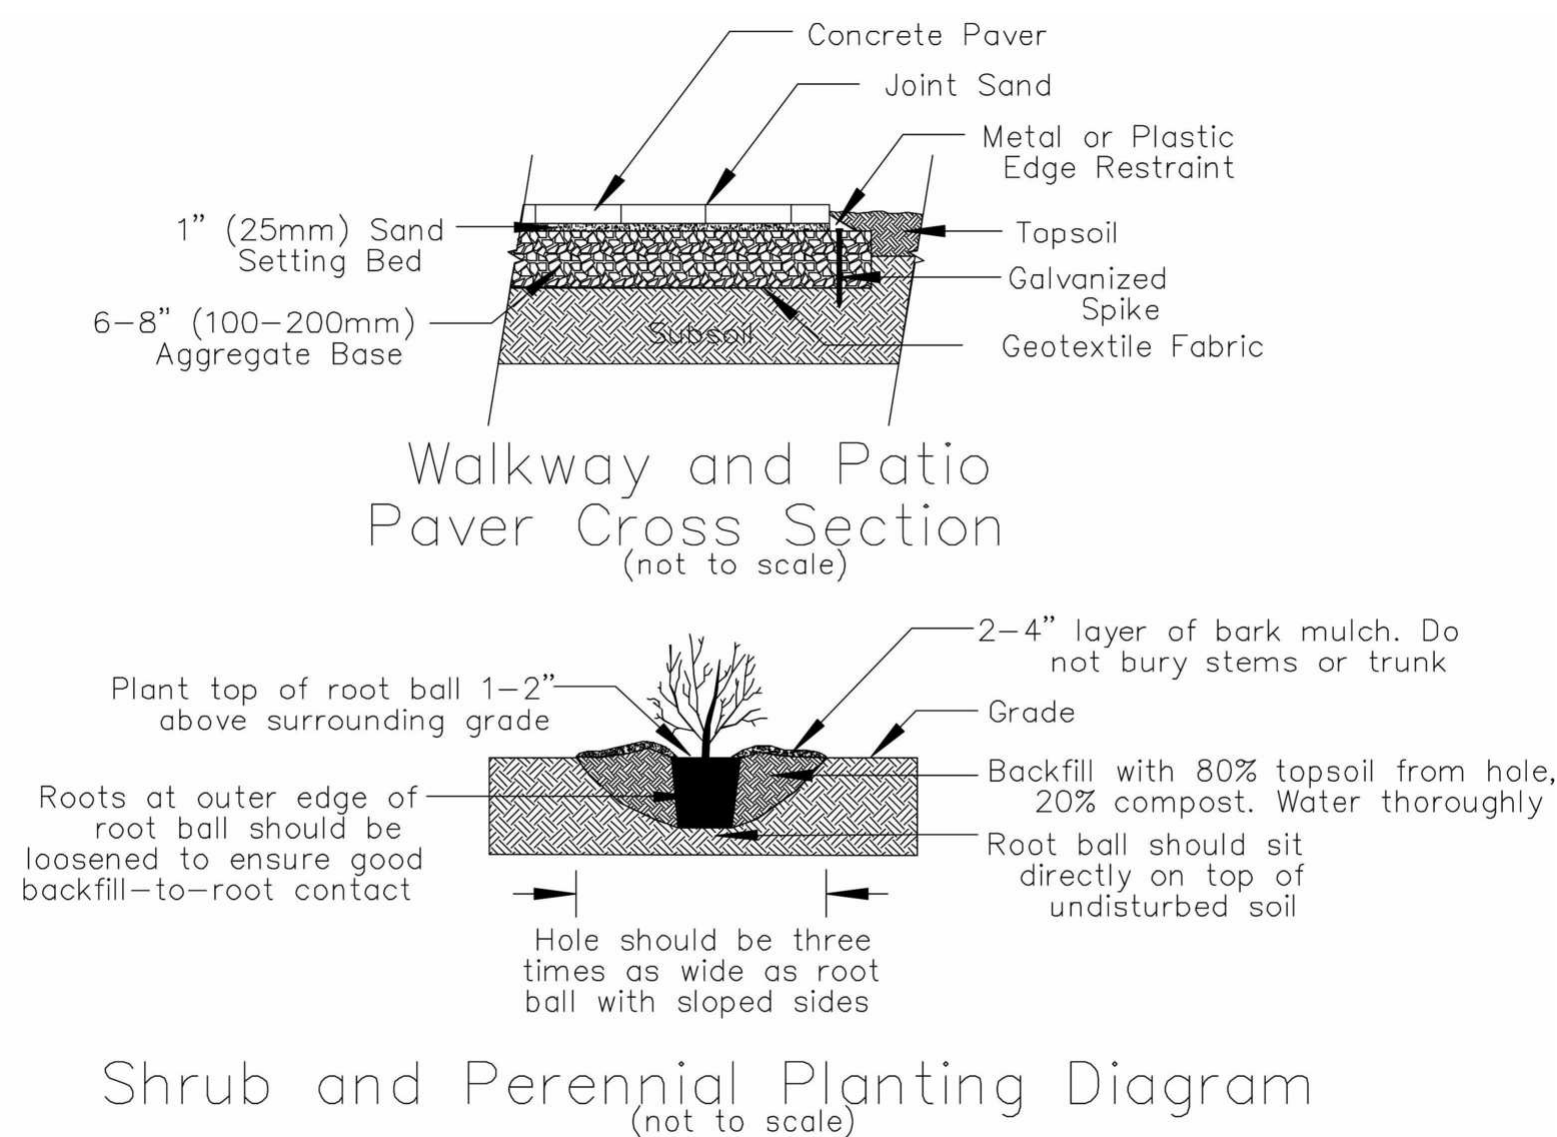

MARIPOSA AVENUE

LANDSCAPE PLAN

Qty	Common Name	Botanical Name	Size
2	CF - Cantorial Fir	Abies concolor	6-7' B&B
2	BM - Bloodgood Japanese Maple	Acer palmatum var. dissectum 'Bloodgood'	15 Gal.
1	CC - Cinderella Crabapple	Malus x 'Cinzam'	15 Gal.
1	JM - Jane Magnolia	Magnolia x 'Jane'	15 Gal.
1	WC - Weeping Alaskan Cedar	Chamaecyparis nootkatensis	6-7' B&B
1	WP - Weeping White Pine	Pinus strobus 'Pendula'	7-8' B&B
1	RR - Ruby Falls Weeping Redbud	Cercis canadensis 'Ruby Falls'	15 Gal.
3	GA - Green Giant Arborvitae	Thuja standishii x plicata 'Green Giant'	15 Gal.
2	AS - Autumn Brilliance Serviceberry	Amelanchier x grandiflora 'Autumn Brilliance'	25 Gal.
3	WB - Winter Gem Boxwood	Buxus microphylla var. japonica 'Winter Gem'	3 Gal.
2	GS - Globe Blue Spruce	Picea pungens 'Globose'	5 Gal.
3	FB - Fine Line Buckthorn	Rhamnus frangula 'Ron Williams'	5 Gal.
1	PR - Peach Drift Groundcover Rose	Rosa 'Meigall'	3 Gal.
1	PH - Pinky Winky Hydrangea	Hydrangea paniculata 'DVP Pinky'	3 Gal.
6	DL - Dwarf Korean Lilac	Syringa meyeri 'Palibin'	3 Gal.
6	SW - Summer Wine Ninebark	Physocarpus opulifolius 'Seward'	3 Gal.
9	SN - Summer Snowflake Viburnum	Viburnum plicatum tomentosum 'Summer Snowflake'	5 Gal.
1	FF - Fernspray Falsecypress	Chamaecyparis obtusa 'Filipoides'	60" B&B
11	GA - Grand's Crimson Azalea	Azalea x 'Grand's Crimson'	3 Gal.
2	OH - Alice Oakleaf Hydrangea	Hydrangea quercifolia 'Alice'	3 Gal.
7	BJ - Blue Rug Juniper	Juniperus horizontalis 'Wiltonii'	3 Gal.
5	GF - Gold Map Falsecypress	Chamaecyparis pisifera 'Golden Map'	3 Gal.
1	ID - Ivory Halo Dogwood	Cornus alba 'Bohailo'	3 Gal.
3	MV - Marie's Doublefile Viburnum	Viburnum plicatum tomentosum 'Marie'sii'	5 Gal.
15	VI - Variegated Iris	Iris ensata 'Variegata'	19 cm.
15	KR - Karl Foerster Reed Grass	Calamagrostis x acutiflora 'Karl Foerster'	3 Gal.
9	LB - Little Suzy Black-Eyed Susan	Iris ensata 'Variegata'	19 cm.
2	DS - Dragon's Blood Sedum	Sedum julifida var. speciosa 'Viette's Little Suzy'	19 cm.
25	GH - Great Expectations Hosta	Hosta x 'Great Expectations'	19 cm.
5	HG - Hamelin Fountain Grass	Pennisetum alopecuroides 'Hamelin'	3 Gal.
9	DF - Ostrich Fern	Matteuccia struthiopteris	19 cm.
1	PI - Pachysandra	Pachysandra terminalis	19 cm.
15	AH - All Gold Hakone Grass	Hakonechloa macro 'All Gold'	19 cm.
7	MM - Morning Light Maiden Grass	Miscanthus sinensis 'Morning Light'	3 Gal.
9	DP - Dark Towers Penstemon	Penstemon 'Dark Towers'	19 cm.
15	WC - Walker's Low Catmint	Nepeta x faassenii 'Walker's Low'	19 cm.
	Annals		Flats